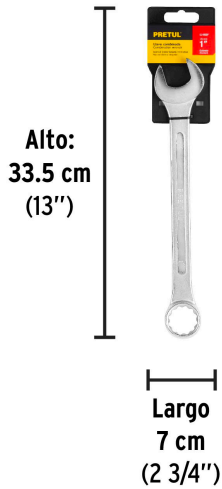

PRETUL

CÓDIGO: 21892 CLAVE: LL-2032P

Llave combinada 1" x 290 mm de largo, PRETUL

- Fabricada en acero al cromo vanadio 2X más resistente al desgaste que las de acero al carbono
- Medida marcada para fácil identificación

Certificaciones y garantías

- Cumple la norma: ASME B107.100

Especificaciones

Medida	1"
Largo	290 mm
Puntas	12
Empaque individual	Tarjeta plástica
Inner	6
Master	36
Pallet	1944

País de origen**Fabricado en India bajo las estrictas especificaciones de GRUPO TRUPER**

Imágenes complementarias

EMPAQUE INDIVIDUAL

Peso: 0.36 kg (0.79 lb)

EMPAQUE INNER

Contiene: 6 piezas

Peso: 2.32 kg (5.11 lb)

Imágenes complementarias**EMPAQUE MASTER****Contiene: 6 inner (36 piezas)****Peso: 14.56 kg (32.1 lb)**