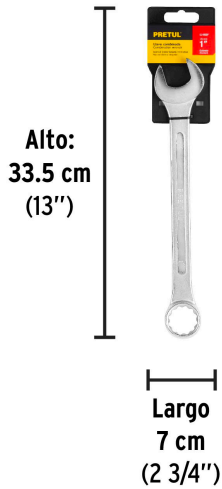

PRETUL

CÓDIGO: 21892 CLAVE: LL-2032P

Llave combinada 1" x 290 mm de largo, PRETUL

- Fabricada en acero al cromo vanadio 2X más resistente al desgaste que las de acero al carbono
- Medida marcada para fácil identificación

Certificaciones y garantías

- Cumple la norma: ASME B107.100

Especificaciones

Medida	1"
Largo	290 mm
Puntas	12
Empaque individual	Tarjeta plástica
Inner	6
Master	36
Pallet	1944

País de origen**Fabricado en India bajo las estrictas especificaciones de GRUPO TRUPER**

Imágenes complementarias

EMPAQUE INDIVIDUAL

Peso: 0.36 kg (0.79 lb)

EMPAQUE INNER

Contiene: 6 piezas

Peso: 2.32 kg (5.11 lb)

Imágenes complementarias

EMPAQUE MASTER

Contiene: 6 inner (36 piezas)

Peso: 14.56 kg (32.1 lb)