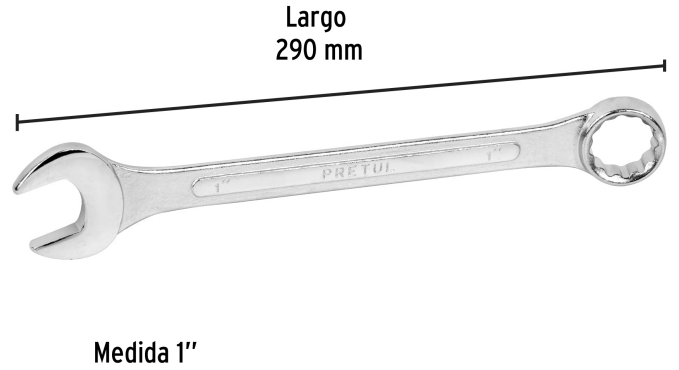

PRETUL

CÓDIGO: 21892 CLAVE: LL-2032P

Llave combinada 1" x 290 mm de largo, PRETUL

- Fabricada en acero al cromo vanadio 2X más resistente al desgaste que las de acero al carbono
- Medida marcada para fácil identificación

Certificaciones y garantías

- Cumple la norma: ASME B107.100

Especificaciones

Medida	1"
Largo	290 mm
Puntas	12
Empaque individual	Tarjeta plástica
Inner	6
Master	36
Pallet	1944

País de origen**Fabricado en India bajo las estrictas especificaciones de GRUPO TRUPER**

Imágenes complementarias

EMPAQUE INDIVIDUAL

Peso: 0.36 kg (0.79 lb)

EMPAQUE INNER

Contiene: 6 piezas

Peso: 2.32 kg (5.11 lb)

Imágenes complementarias**EMPAQUE MASTER****Contiene: 6 inner (36 piezas)****Peso: 14.56 kg (32.1 lb)**