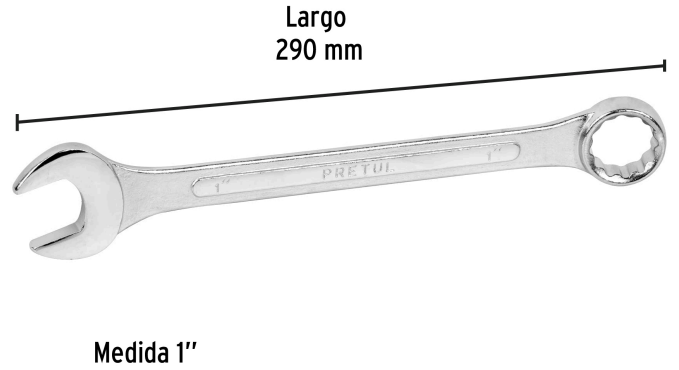

PRETUL

CÓDIGO: 21892 CLAVE: LL-2032P

Llave combinada 1" x 290 mm de largo, PRETUL

- Fabricada en acero al cromo vanadio 2X más resistente al desgaste que las de acero al carbono
- Medida marcada para fácil identificación

Certificaciones y garantías

- Cumple la norma: ASME B107.100

Especificaciones

Medida	1"
Largo	290 mm
Puntas	12
Empaque individual	Tarjeta plástica
Inner	6
Master	36
Pallet	1944

País de origen**Fabricado en India bajo las estrictas especificaciones de GRUPO TRUPER**

Imágenes complementarias

EMPAQUE INDIVIDUAL

Peso: 0.36 kg (0.79 lb)

EMPAQUE INNER

Contiene: 6 piezas

Peso: 2.32 kg (5.11 lb)

Imágenes complementarias

EMPAQUE MASTER

Contiene: 6 inner (36 piezas)

Peso: 14.56 kg (32.1 lb)