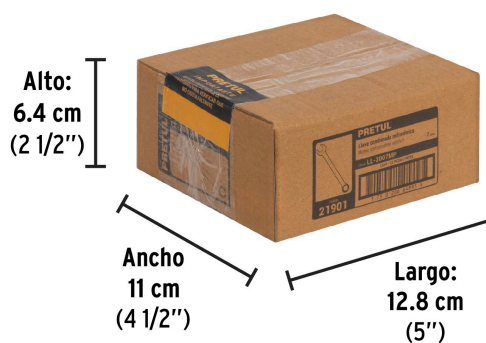

PRETUL®

CÓDIGO: 21901 CLAVE: LL-2007MP

Llave combinada 7 mm x 110 mm de largo, Pretul

- Fabricada en acero al cromo vanadio 2X más resistente al desgaste que las de acero al carbono
- Medida marcada para fácil identificación

Medida	7 mm
Largo	110 mm
Puntas	12
Empaque individual	Tarjeta plástica
Pallet	12960
Inner	12
Master	72

Datos de Empaque (Medidas y pesos aproximados)

Empaque Individual	Medidas: Alto: 16.6 cm (6 1/2") Ancho: 1.1 cm (1/2") Largo: 5.1 cm (2") Peso: 0.03 kg (0.07 lb)
Inner	Medidas: Alto: 6.4 cm (2 1/2") Ancho: 11 cm (4 1/4") Largo: 12.8 cm (5") Peso: 0.42 kg (0.93 lb)
Master	Medidas: Alto: 20.8 cm (8 1/4") Ancho: 14.4 cm (5 3/4") Largo: 23.6 cm (9 1/4") Peso: 2.74 kg (6.04 lb)

País de origen

Fabricado en India bajo las estrictas especificaciones de GRUPO TRUPER

Imágenes complementarias

EMPAQUE INDIVIDUAL

Peso: 0.03 kg (0.07 lb)

EMPAQUE INNER

Contiene: 12 piezas

Peso: 0.42 kg (0.93 lb)

Imágenes complementarias

EMPAQUE MASTER

Contiene: 6 inner (72 piezas)

Peso: 2.74 kg (6.04 lb)