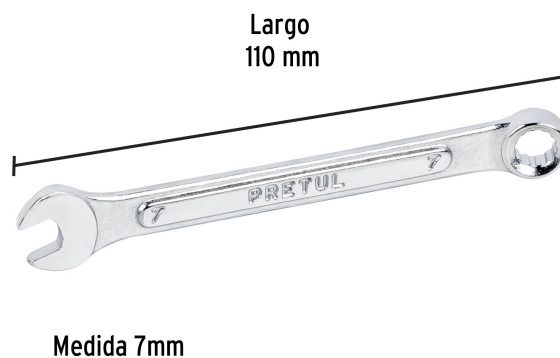

País de origen

Fabricado en India bajo las estrictas especificaciones de GRUPO TRUPER

Imágenes complementarias