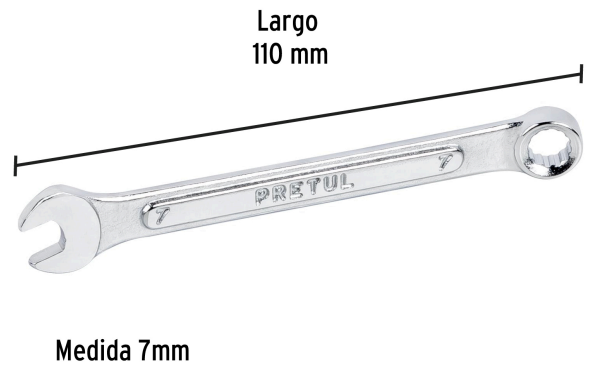

PRETUL

CÓDIGO: 21901 CLAVE: LL-2007MP

Llave combinada 7 mm x 110 mm de largo, PRETUL

- Fabricada en acero al cromo vanadio 2X más resistente al desgaste que las de acero al carbono
- Medida marcada para fácil identificación

Certificaciones y garantías

- Cumple la norma: ASME B107.100

Especificaciones

Medida	7 mm
Largo	110 mm
Puntas	12
Empaque individual	Tarjeta plástica
Inner	12
Máster	72
Pallet	12960

País de origen**Fabricado en India bajo las estrictas especificaciones de GRUPO TRUPER**

Datos de Empaque (Medidas y pesos aproximados)

Empaque Individual

Medidas: Alto: 16.6 cm (6 1/2") Ancho: 1.1 cm (1/2") Largo: 5.1 cm (2")
Peso: 0.03 kg (0.07 lb)

Inner

Medidas: Alto: 6.4 cm (2 1/2") Ancho: 11 cm (4 1/4") Largo: 12.8 cm (5")
Peso: 0.42 kg (0.93 lb)

Master

Medidas: Alto: 20.8 cm (8 1/4") Ancho: 14.4 cm (5 3/4") Largo: 23.6 cm (9 1/4")
Peso: 2.74 kg (6.04 lb)

Imágenes complementarias

EMPAQUE INDIVIDUAL

Imágenes complementarias

EMPAQUE INNER

Contiene: 12 piezas