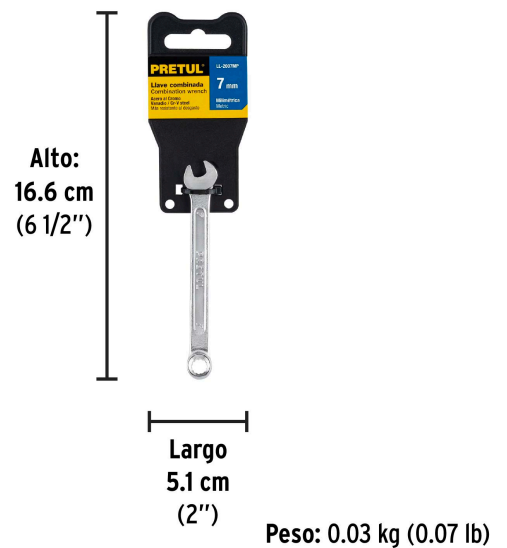

PRETUL

CÓDIGO: 21901 CLAVE: LL-2007MP

Llave combinada 7 mm x 110 mm de largo, PRETUL

- Fabricada en acero al cromo vanadio 2X más resistente al desgaste que las de acero al carbono
- Medida marcada para fácil identificación

Datos de Empaque (Medidas y pesos aproximados)

Empaque Individual

Medidas: Alto: 16.6 cm (6 1/2") Ancho: 1.1 cm (1/2") Largo: 5.1 cm (2")
Peso: 0.03 kg (0.07 lb)

Inner

Medidas: Alto: 6.4 cm (2 1/2") Ancho: 11 cm (4 1/4") Largo: 12.8 cm (5")
Peso: 0.42 kg (0.93 lb)

Master

Medidas: Alto: 20.8 cm (8 1/4") Ancho: 14.4 cm (5 3/4") Largo: 23.6 cm (9 1/4")
Peso: 2.74 kg (6.04 lb)

Imágenes complementarias

EMPAQUE INDIVIDUAL

Imágenes complementarias

EMPAQUE INNER

Contiene: 12 piezas

Peso: 0.42 kg (0.93 lb)

EMPAQUE MASTER

Contiene: 6 inner (72 piezas)

Peso: 2.74 kg (6.04 lb)