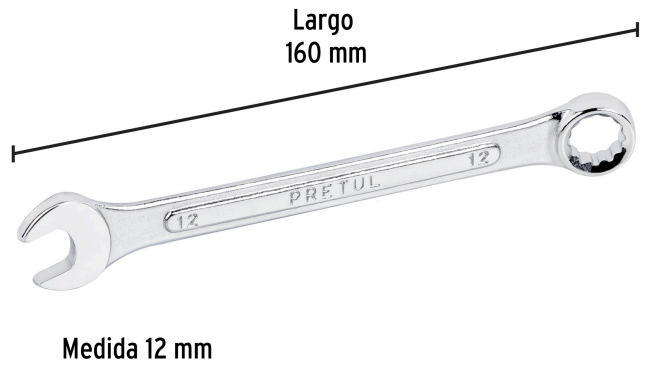

PRETUL

CÓDIGO: 21906 CLAVE: LL-2012MP

Llave combinada 12 mm x 160 mm de largo, PRETUL

- Fabricada en acero al cromo vanadio 2X más resistente al desgaste que las de acero al carbono
- Medida marcada para fácil identificación

**Certificaciones y garantías**

- Cumple la norma: ASME B107.100

Especificaciones

Medida	12 mm
Largo	160 mm
Puntas	12
Empaque individual	Tarjeta plástica
Inner	12
Master	72
Pallet	8640

País de origen**Fabricado en India bajo las estrictas especificaciones de GRUPO TRUPER**

Datos de Empaque (Medidas y pesos aproximados)

Empaque Individual	Medidas: Alto: 20 cm (7 3/4") Ancho: 1.3 cm (1/2") Largo: 5.1 cm (2") Peso: 0.07 kg (0.15 lb)
Inner	Medidas: Alto: 6.3 cm (2 1/2") Ancho: 11.8 cm (4 3/4") Largo: 17.5 cm (7") Peso: 0.9 kg (1.98 lb)
Master	Medidas: Alto: 21.5 cm (8 1/2") Ancho: 19.8 cm (7 3/4") Largo: 25.7 cm (10 1/4") Peso: 5.76 kg (12.70 lb)

Imágenes complementarias

EMPAQUE INDIVIDUAL

EMPAQUE INNER

Imágenes complementarias

EMPAQUE MASTER

Contiene: 6 inner (72 piezas)

Peso: 5.76 kg (12.7 lb)