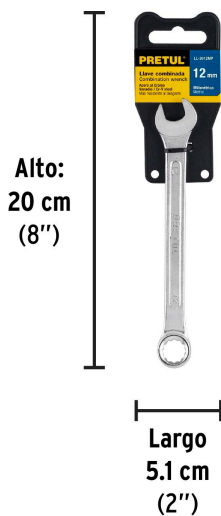

PRETUL

CÓDIGO: 21906 CLAVE: LL-2012MP

Llave combinada 12 mm x 160 mm de largo, PRETUL

- Fabricada en acero al cromo vanadio 2X más resistente al desgaste que las de acero al carbono
- Medida marcada para fácil identificación

**Certificaciones y garantías**

- Cumple la norma: ASME B107.100

Especificaciones

Medida	12 mm
Largo	160 mm
Puntas	12
Empaque individual	Tarjeta plástica
Inner	12
Master	72
Pallet	8640

País de origen**Fabricado en India bajo las estrictas especificaciones de GRUPO TRUPER**

Datos de Empaque (Medidas y pesos aproximados)

Empaque Individual	Medidas: Alto: 20 cm (7 3/4") Ancho: 1.3 cm (1/2") Largo: 5.1 cm (2") Peso: 0.07 kg (0.15 lb)
Inner	Medidas: Alto: 6.3 cm (2 1/2") Ancho: 11.8 cm (4 3/4") Largo: 17.5 cm (7") Peso: 0.9 kg (1.98 lb)
Master	Medidas: Alto: 21.5 cm (8 1/2") Ancho: 19.8 cm (7 3/4") Largo: 25.7 cm (10 1/4") Peso: 5.76 kg (12.70 lb)

Imágenes complementarias

EMPAQUE INDIVIDUAL

EMPAQUE INNER

Imágenes complementarias

EMPAQUE MASTER

Contiene: 6 inner (72 piezas)

Peso: 5.76 kg (12.7 lb)