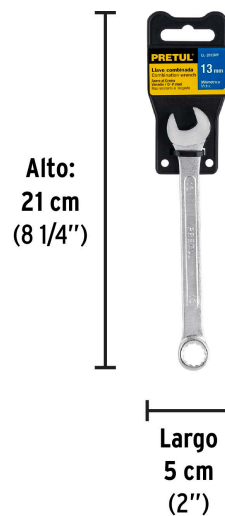

**PRETUL**

CÓDIGO: 21907 CLAVE: LL-2013MP

**Llave combinada 13 mm x 170 mm de largo, PRETUL**

- Fabricada en acero al cromo vanadio 2X más resistente al desgaste que las de acero al carbono
- Medida marcada para fácil identificación

**Certificaciones y garantías**

- Cumple la norma: ASME B107.100

**Especificaciones**

Medida	13 mm
Largo	170 mm
Puntas	12
Empaque individual	Tarjeta plástica
Inner	12
Máster	72
Pallet	8064

**País de origen****Fabricado en India bajo las estrictas especificaciones de GRUPO TRUPER**

**Datos de Empaque (Medidas y pesos aproximados)**

**Empaque Individual**

**Medidas:** Alto: 21 cm (8 1/4") Ancho: 1.2 cm (1/2") Largo: 5 cm (2") **Peso:** 0.08 kg (0.18 lb)

**Inner**

**Medidas:** Alto: 6.5 cm (2 1/2") Ancho: 13.2 cm (5 1/4") Largo: 18 cm (7") **Peso:** 1.05 kg (2.31 lb)

**Master**

**Medidas:** Alto: 14.8 cm (5 3/4") Ancho: 19.6 cm (7 3/4") Largo: 41 cm (16 1/4") **Peso:** 6.78 kg (14.95 lb)

**Imágenes complementarias**

**EMPAQUE INDIVIDUAL**

**Peso: 0.08 kg (0.18 lb)**