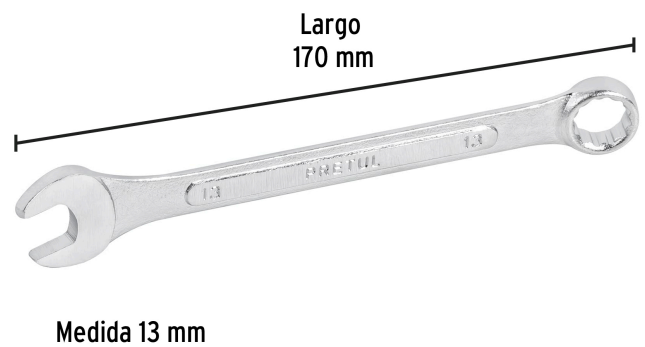

PRETUL

CÓDIGO: 21907 CLAVE: LL-2013MP

Llave combinada 13 mm x 170 mm de largo, PRETUL

- Fabricada en acero al cromo vanadio 2X más resistente al desgaste que las de acero al carbono
- Medida marcada para fácil identificación

Certificaciones y garantías

- Cumple la norma: ASME B107.100

Especificaciones

Medida	13 mm
Largo	170 mm
Puntas	12
Empaque individual	Tarjeta plástica
Inner	12
Master	72
Pallet	8064

País de origen**Fabricado en India bajo las estrictas especificaciones de GRUPO TRUPER**

Datos de Empaque (Medidas y pesos aproximados)

Empaque Individual

Medidas: Alto: 21 cm (8 1/4") Ancho: 1.2 cm (1/2") Largo: 5 cm (2") **Peso:** 0.08 kg (0.18 lb)

Inner

Medidas: Alto: 6.5 cm (2 1/2") Ancho: 13.2 cm (5 1/4") Largo: 18 cm (7") **Peso:** 1.05 kg (2.31 lb)

Master

Medidas: Alto: 14.8 cm (5 3/4") Ancho: 19.6 cm (7 3/4") Largo: 41 cm (16 1/4") **Peso:** 6.78 kg (14.95 lb)

Imágenes complementarias

EMPAQUE INDIVIDUAL

EMPAQUE INNER

Imágenes complementarias

EMPAQUE MASTER