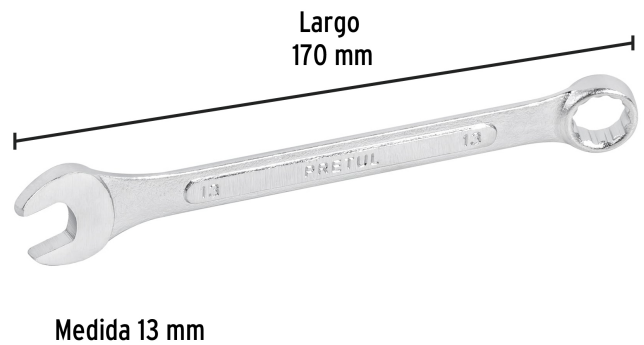

**PRETUL**

CÓDIGO: 21907 CLAVE: LL-2013MP

**Llave combinada 13 mm x 170 mm de largo, PRETUL**

- Fabricada en acero al cromo vanadio 2X más resistente al desgaste que las de acero al carbono
- Medida marcada para fácil identificación

**Certificaciones y garantías**

- Cumple la norma: ASME B107.100

**Especificaciones**

Medida	13 mm
Largo	170 mm
Puntas	12
Empaque individual	Tarjeta plástica
Inner	12
Máster	72
Pallet	8064

**País de origen****Fabricado en India bajo las estrictas especificaciones de GRUPO TRUPER**

**Datos de Empaque (Medidas y pesos aproximados)**

**Empaque Individual**

**Medidas:** Alto: 21 cm (8 1/4") Ancho: 1.2 cm (1/2") Largo: 5 cm (2") **Peso:** 0.08 kg (0.18 lb)

**Inner**

**Medidas:** Alto: 6.5 cm (2 1/2") Ancho: 13.2 cm (5 1/4") Largo: 18 cm (7") **Peso:** 1.05 kg (2.31 lb)

**Master**

**Medidas:** Alto: 14.8 cm (5 3/4") Ancho: 19.6 cm (7 3/4") Largo: 41 cm (16 1/4") **Peso:** 6.78 kg (14.95 lb)

**Imágenes complementarias**

**EMPAQUE INDIVIDUAL**

**Peso: 0.08 kg (0.18 lb)**