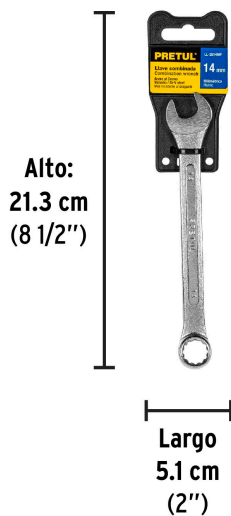

PRETUL

CÓDIGO: 21908 CLAVE: LL-2014MP

Llave combinada 14 mm x 180 mm de largo, PRETUL

- Fabricada en acero al cromo vanadio 2X más resistente al desgaste que las de acero al carbono
- Medida marcada para fácil identificación

**Certificaciones y garantías**

- Cumple la norma: ASME B107.100

Especificaciones

Medida	14 mm
Largo	180 mm
Puntas	12
Empaque individual	Tarjeta plástica
Inner	12
Master	72
Pallet	7560

País de origen**Fabricado en India bajo las estrictas especificaciones de GRUPO TRUPER**

Datos de Empaque (Medidas y pesos aproximados)

Empaque Individual

Medidas: Alto: 21.3 cm (8 1/2") Ancho: 1.3 cm (1/2") Largo: 5.1 cm (2")
Peso: 0.09 kg (0.20 lb)

Inner

Medidas: Alto: 6.2 cm (2 1/2") Ancho: 14 cm (5 1/2") Largo: 18.8 cm (7 1/2")
Peso: 1.2 kg (2.65 lb)

Master

Medidas: Alto: 20.5 cm (8") Ancho: 20.3 cm (8") Largo: 29.5 cm (11 1/2")
Peso: 7.74 kg (17.06 lb)

Imágenes complementarias

EMPAQUE INDIVIDUAL

EMPAQUE INNER

Imágenes complementarias

EMPAQUE MASTER

Contiene: 6 inner (72 piezas)