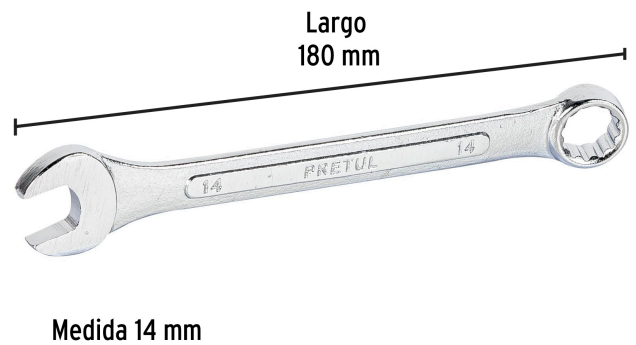

PRETUL

CÓDIGO: 21908 CLAVE: LL-2014MP

Llave combinada 14 mm x 180 mm de largo, PRETUL

- Fabricada en acero al cromo vanadio 2X más resistente al desgaste que las de acero al carbono
- Medida marcada para fácil identificación

**Certificaciones y garantías**

- Cumple la norma: ASME B107.100

Especificaciones

Medida	14 mm
Largo	180 mm
Puntas	12
Empaque individual	Tarjeta plástica
Inner	12
Master	72
Pallet	7560

País de origen**Fabricado en India bajo las estrictas especificaciones de GRUPO TRUPER**

Datos de Empaque (Medidas y pesos aproximados)

Empaque Individual

Medidas: Alto: 21.3 cm (8 1/2") Ancho: 1.3 cm (1/2") Largo: 5.1 cm (2")
Peso: 0.09 kg (0.20 lb)

Inner

Medidas: Alto: 6.2 cm (2 1/2") Ancho: 14 cm (5 1/2") Largo: 18.8 cm (7 1/2")
Peso: 1.2 kg (2.65 lb)

Master

Medidas: Alto: 20.5 cm (8") Ancho: 20.3 cm (8") Largo: 29.5 cm (11 1/2")
Peso: 7.74 kg (17.06 lb)

Imágenes complementarias

EMPAQUE INDIVIDUAL

EMPAQUE INNER

Imágenes complementarias

EMPAQUE MASTER

Contiene: 6 inner (72 piezas)