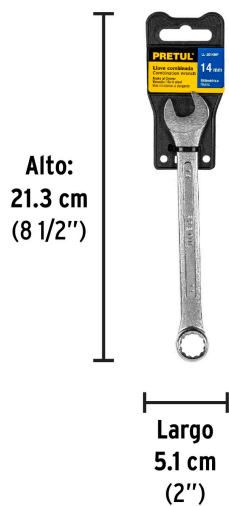

PRETUL®

CÓDIGO: 21908 CLAVE: LL-2014MP

Llave combinada 14 mm x 180 mm de largo, Pretul

- Fabricada en acero al cromo vanadio 2X más resistente al desgaste que las de acero al carbono
- Medida marcada para fácil identificación

Medida	14 mm
Largo	180 mm
Puntas	12
Empaque individual	Tarjeta plástica
Pallet	8640
Inner	12
Master	72

Datos de Empaque (Medidas y pesos aproximados)

Empaque Individual	Medidas: Alto: 21.3 cm (8 1/2") Ancho: 1.3 cm (1/2") Largo: 5.1 cm (2") Peso: 0.09 kg (0.20 lb)
Inner	Medidas: Alto: 6.2 cm (2 1/2") Ancho: 14 cm (5 1/2") Largo: 18.8 cm (7 1/2") Peso: 1.2 kg (2.65 lb)
Master	Medidas: Alto: 20.5 cm (8") Ancho: 20.3 cm (8") Largo: 29.5 cm (11 1/2") Peso: 7.74 kg (17.06 lb)

País de origen**Fabricado en India bajo las estrictas especificaciones de GRUPO TRUPER****Imágenes complementarias****EMPAQUE INDIVIDUAL****Peso: 0.09 kg (0.2 lb)****EMPAQUE INNER****Contiene: 12 piezas****Peso: 1.2 kg (2.65 lb)**

Imágenes complementarias

EMPAQUE MASTER

Contiene: 6 inner (72 piezas)

Peso: 7.74 kg (17.06 lb)