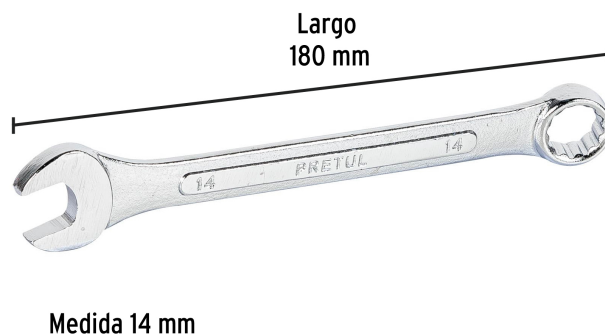

PRETUL®

CÓDIGO: 21908 CLAVE: LL-2014MP

Llave combinada 14 mm x 180 mm de largo, Pretul

- Fabricada en acero al cromo vanadio 2X más resistente al desgaste que las de acero al carbono
- Medida marcada para fácil identificación

Medida	14 mm
Largo	180 mm
Puntas	12
Empaque individual	Tarjeta plástica
Pallet	8640
Inner	12
Master	72

Datos de Empaque (Medidas y pesos aproximados)

Empaque Individual	Medidas: Alto: 21.3 cm (8 1/2") Ancho: 1.3 cm (1/2") Largo: 5.1 cm (2") Peso: 0.09 kg (0.20 lb)
Inner	Medidas: Alto: 6.2 cm (2 1/2") Ancho: 14 cm (5 1/2") Largo: 18.8 cm (7 1/2") Peso: 1.2 kg (2.65 lb)
Master	Medidas: Alto: 20.5 cm (8") Ancho: 20.3 cm (8") Largo: 29.5 cm (11 1/2") Peso: 7.74 kg (17.06 lb)

País de origen**Fabricado en India bajo las estrictas especificaciones de GRUPO TRUPER****Imágenes complementarias****EMPAQUE INDIVIDUAL****Peso: 0.09 kg (0.2 lb)****EMPAQUE INNER****Contiene: 12 piezas****Peso: 1.2 kg (2.65 lb)**

Imágenes complementarias

EMPAQUE MASTER

Contiene: 6 inner (72 piezas)

Peso: 7.74 kg (17.06 lb)