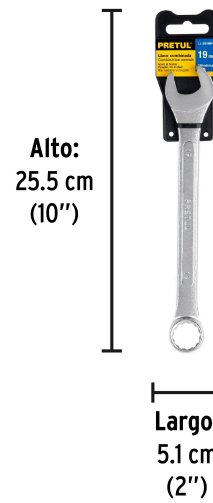

**PRETUL**

CÓDIGO: 21913 CLAVE: LL-2019MP

**Llave combinada 19 mm x 230 mm de largo, PRETUL**

- Fabricada en acero al cromo vanadio 2X más resistente al desgaste que las de acero al carbono
- Medida marcada para fácil identificación

**Certificaciones y garantías**

- Cumple la norma: ASME B107.100

**Especificaciones**

Medida	19 mm
Largo	230 mm
Puntas	12
Empaque individual	Tarjeta plástica
Inner	6
Máster	36
Pallet	4032

**País de origen****Fabricado en India bajo las estrictas especificaciones de GRUPO TRUPER**

**Datos de Empaque (Medidas y pesos aproximados)**

**Empaque Individual**

**Medidas:** Alto: 25.5 cm (10") Ancho: 1.6 cm (3/4") Largo: 5.1 cm (2") **Peso:** 0.17 kg (0.37 lb)

**Inner**

**Medidas:** Alto: 6.2 cm (2 1/2") Ancho: 7.6 cm (3") Largo: 23.8 cm (9 1/4") **Peso:** 1.09 kg (2.40 lb)

**Master**

**Medidas:** Alto: 14.7 cm (5 3/4") Ancho: 25 cm (9 3/4") Largo: 25.5 cm (10") **Peso:** 6.98 kg (15.39 lb)

**Imágenes complementarias**

**EMPAQUE INDIVIDUAL**

**Peso:** 0.17 kg (0.37 lb)

**EMPAQUE INNER**