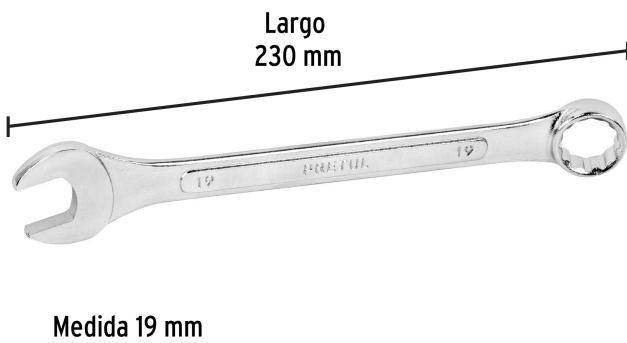

**PRETUL**

CÓDIGO: 21913 CLAVE: LL-2019MP

**Llave combinada 19 mm x 230 mm de largo, PRETUL**

- Fabricada en acero al cromo vanadio 2X más resistente al desgaste que las de acero al carbono
- Medida marcada para fácil identificación

**Certificaciones y garantías**

- Cumple la norma: ASME B107.100

**Especificaciones**

Medida	19 mm
Largo	230 mm
Puntas	12
Empaque individual	Tarjeta plástica
Inner	6
Máster	36
Pallet	4032

**País de origen****Fabricado en India bajo las estrictas especificaciones de GRUPO TRUPER**

**Datos de Empaque (Medidas y pesos aproximados)**

**Empaque Individual**

**Medidas:** Alto: 25.5 cm (10") Ancho: 1.6 cm (3/4") Largo: 5.1 cm (2") **Peso:** 0.17 kg (0.37 lb)

**Inner**

**Medidas:** Alto: 6.2 cm (2 1/2") Ancho: 7.6 cm (3") Largo: 23.8 cm (9 1/4") **Peso:** 1.09 kg (2.40 lb)

**Master**

**Medidas:** Alto: 14.7 cm (5 3/4") Ancho: 25 cm (9 3/4") Largo: 25.5 cm (10") **Peso:** 6.98 kg (15.39 lb)

**Imágenes complementarias**

**EMPAQUE INDIVIDUAL**

**Peso:** 0.17 kg (0.37 lb)

**EMPAQUE INNER**