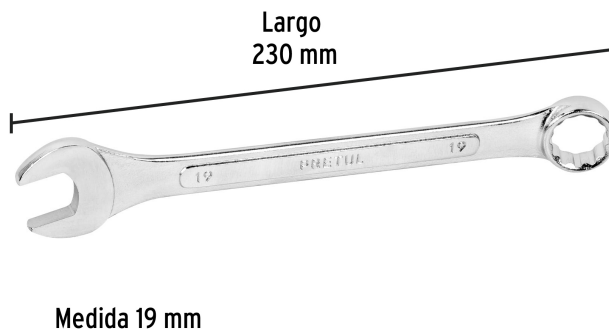

PRETUL®

CÓDIGO: 21913 CLAVE: LL-2019MP

Llave combinada 19 mm x 230 mm de largo, Pretul

- Fabricada en acero al cromo vanadio 2X más resistente al desgaste que las de acero al carbono
- Medida marcada para fácil identificación

Medida	19 mm
Largo	230 mm
Puntas	12
Empaque individual	Tarjeta plástica
Pallet	4320
Inner	6
Master	36

Datos de Empaque (Medidas y pesos aproximados)

Empaque Individual	Medidas: Alto: 25.5 cm (10") Ancho: 1.6 cm (3/4") Largo: 5.1 cm (2") Peso: 0.17 kg (0.37 lb)
Inner	Medidas: Alto: 6.2 cm (2 1/2") Ancho: 7.6 cm (3") Largo: 23.8 cm (9 1/4") Peso: 1.09 kg (2.40 lb)
Master	Medidas: Alto: 14.7 cm (5 3/4") Ancho: 25 cm (9 3/4") Largo: 25.5 cm (10") Peso: 6.98 kg (15.39 lb)

País de origen

Fabricado en India bajo las estrictas especificaciones de GRUPO TRUPER

Imágenes complementarias

EMPAQUE INDIVIDUAL

Peso: 0.17 kg (0.37 lb)

EMPAQUE INNER

Contiene: 6 piezas

Peso: 1.09 kg (2.4 lb)

Imágenes complementarias

EMPAQUE MASTER

Contiene: 6 inner (36 piezas)

Peso: 6.98 kg (15.39 lb)