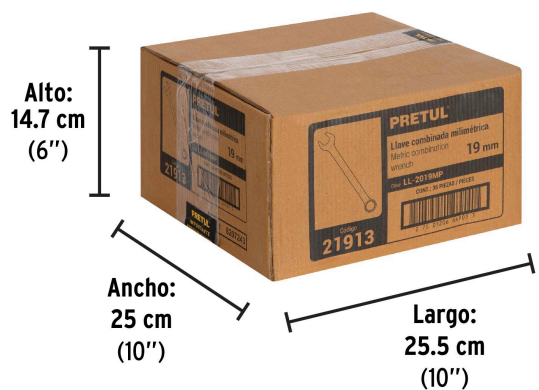

PRETUL®

CÓDIGO: 21913 CLAVE: LL-2019MP

Llave combinada 19 mm x 230 mm de largo, Pretul

- Fabricada en acero al cromo vanadio 2X más resistente al desgaste que las de acero al carbono
- Medida marcada para fácil identificación

Medida	19 mm
Largo	230 mm
Puntas	12
Empaque individual	Tarjeta plástica
Pallet	4320
Inner	6
Master	36

Datos de Empaque (Medidas y pesos aproximados)

Empaque Individual	Medidas: Alto: 25.5 cm (10") Ancho: 1.6 cm (3/4") Largo: 5.1 cm (2") Peso: 0.17 kg (0.37 lb)
Inner	Medidas: Alto: 6.2 cm (2 1/2") Ancho: 7.6 cm (3") Largo: 23.8 cm (9 1/4") Peso: 1.09 kg (2.40 lb)
Master	Medidas: Alto: 14.7 cm (5 3/4") Ancho: 25 cm (9 3/4") Largo: 25.5 cm (10") Peso: 6.98 kg (15.39 lb)

País de origen

Fabricado en India bajo las estrictas especificaciones de GRUPO TRUPER

Imágenes complementarias

EMPAQUE INDIVIDUAL

Peso: 0.17 kg (0.37 lb)

EMPAQUE INNER

Contiene: 6 piezas

Peso: 1.09 kg (2.4 lb)

Imágenes complementarias

EMPAQUE MASTER

Contiene: 6 inner (36 piezas)

Peso: 6.98 kg (15.39 lb)