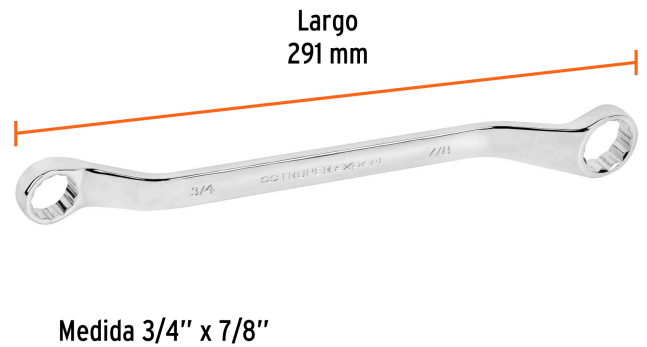

TRUPER *expert*

CÓDIGO: 15753 CLAVE: LL-8184

Llave de estrías 3/4 x 7/8" x 291 mm largo, TRUPER EXPERT

- Fabricada en acero al cromo vanadio 2X más resistente al desgaste que las de acero al carbono
- Inclinación de 40° para lugares de difícil acceso
- Medida marcada para fácil identificación

**Certificaciones y garantías**

- Excede en promedio un 80% la norma en torque ASME B107.100

Especificaciones

Medida	3/4" x 7/8"
Largo	291 mm
Inner	6
Master	24
Pallet	2688

País de origen**Fabricado en China bajo las estrictas especificaciones de GRUPO TRUPER**

Imágenes complementarias

EMPAQUE INDIVIDUAL

EMPAQUE INNER

Imágenes complementarias

EMPAQUE MASTER