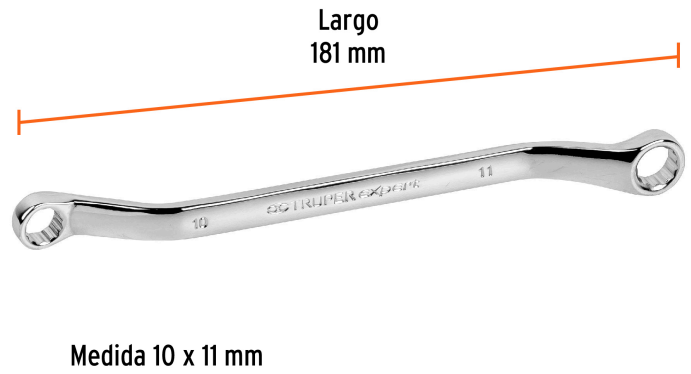

TRUPER *expert*

CÓDIGO: 15761 CLAVE: LL-81011

Llave de estrías 10 x 11 x 181 mm largo, TRUPER EXPERT

- Fabricada en acero al cromo vanadio 2X más resistente al desgaste que las de acero al carbono
- Inclinación de 40° para lugares de difícil acceso
- Medida marcada para fácil identificación

**Certificaciones y garantías**

- Excede en promedio un 80% la norma en torque ASME B107.100

Especificaciones

Medida	10 x 11 mm
Largo	181 mm
Inner	6
Máster	24
Pallet	4200

País de origen**Fabricado en China bajo las estrictas especificaciones de GRUPO TRUPER**

Imágenes complementarias

EMPAQUE INDIVIDUAL

Peso: 0.09 kg (0.2 lb)

Imágenes complementarias

EMPAQUE INNER

Contiene: 6 piezas

Peso: 0.6 kg (1.3 lb)

EMPAQUE MASTER

Contiene: 4 inner (24 piezas)

Peso: 2.58 kg (5.7 lb)