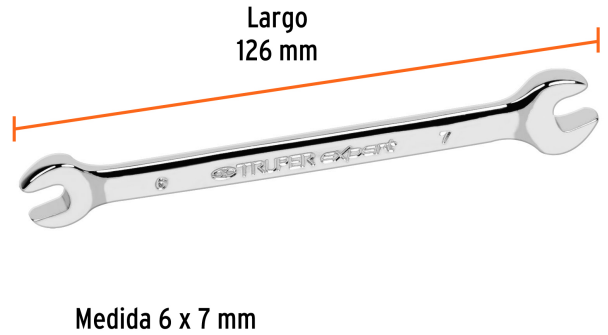

TRUPER *expert*

CÓDIGO: 15704 CLAVE: LL-30607

Llave española 6 x 7 mm x 126 mm de largo, TRUPER EXPERT

- Fabricada en acero al cromo vanadio 2X más resistente al desgaste que las de acero al carbono
- Muesca hexagonal que minimiza el esfuerzo, ofreciendo mayor contacto y evitando el desgaste en tornillería
- Medida marcada para fácil identificación

**Certificaciones y garantías**

- Excede en promedio un 80% la norma en torque ASME B107.100

Especificaciones

Medida	6 x 7 mm
Largo	126 mm
Inner	6
Master	36
Pallet	10368

País de origen**Fabricado en China bajo las estrictas especificaciones de GRUPO TRUPER**

Imágenes complementarias

EMPAQUE INDIVIDUAL

Peso: 0.03 kg (0.07 lb)

EMPAQUE INNER

Contiene: 6 piezas

Peso: 0.22 kg (0.5 lb)

Imágenes complementarias

EMPAQUE MASTER

Contiene: 6 inner (36 piezas)

Peso: 1.46 kg (3.2 lb)