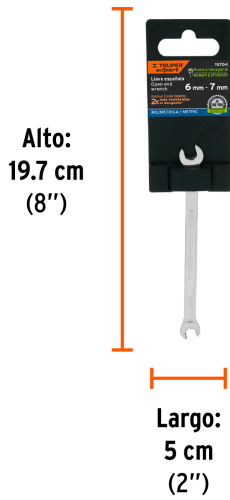

TRUPER *expert*

CÓDIGO: 15704 CLAVE: LL-30607

Llave española 6 x 7 mm x 126 mm de largo, TRUPER EXPERT

- Fabricada en acero al cromo vanadio 2X más resistente al desgaste que las de acero al carbono
- Muesca hexagonal que minimiza el esfuerzo, ofreciendo mayor contacto y evitando el desgaste en tornillería
- Medida marcada para fácil identificación

**Certificaciones y garantías**

- Excede en promedio un 80% la norma en torque ASME B107.100

Especificaciones

Medida	6 x 7 mm
Largo	126 mm
Inner	6
Master	36
Pallet	10368

País de origen**Fabricado en China bajo las estrictas especificaciones de GRUPO TRUPER**

Imágenes complementarias

EMPAQUE INDIVIDUAL

Peso: 0.03 kg (0.07 lb)

EMPAQUE INNER

Contiene: 6 piezas

Peso: 0.22 kg (0.5 lb)

Imágenes complementarias

EMPAQUE MASTER

Contiene: 6 inner (36 piezas)

Peso: 1.46 kg (3.2 lb)