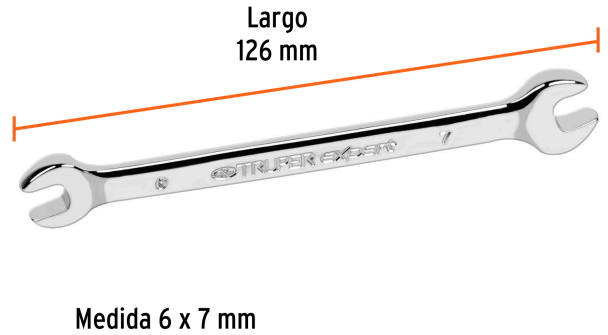

TRUPER *expert*

CÓDIGO: 15704 CLAVE: LL-30607

Llave española 6 x 7 mm x 126 mm de largo, TRUPER EXPERT

- Fabricada en acero al cromo vanadio 2X más resistente al desgaste que las de acero al carbono
- Muesca hexagonal que minimiza el esfuerzo, ofreciendo mayor contacto y evitando el desgaste en tornillería
- Medida marcada para fácil identificación

**Certificaciones y garantías**

- Excede en promedio un 80% la norma en torque ASME B107.100

Especificaciones

Medida	6 x 7 mm
Largo	126 mm
Inner	6
Master	36
Pallet	10368

País de origen**Fabricado en China bajo las estrictas especificaciones de GRUPO TRUPER**

Imágenes complementarias

EMPAQUE INDIVIDUAL

Peso: 0.03 kg (0.07 lb)

EMPAQUE INNER

Contiene: 6 piezas

Peso: 0.22 kg (0.5 lb)

Imágenes complementarias

EMPAQUE MASTER

Contiene: 6 inner (36 piezas)

Peso: 1.46 kg (3.2 lb)