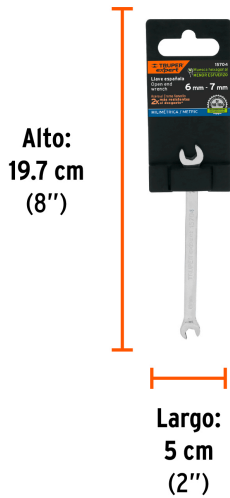

TRUPER *expert*

CÓDIGO: 15704 CLAVE: LL-30607

Llave española 6 x 7 mm x 126 mm de largo, TRUPER EXPERT

- Fabricada en acero al cromo vanadio 2X más resistente al desgaste que las de acero al carbono
- Muesca hexagonal que minimiza el esfuerzo, ofreciendo mayor contacto y evitando el desgaste en tornillería
- Medida marcada para fácil identificación

**Certificaciones y garantías**

- Excede en promedio un 80% la norma en torque ASME B107.100

Especificaciones

Medida	6 x 7 mm
Largo	126 mm
Inner	6
Master	36
Pallet	10368

País de origen**Fabricado en China bajo las estrictas especificaciones de GRUPO TRUPER**

Imágenes complementarias

EMPAQUE INDIVIDUAL

Peso: 0.03 kg (0.07 lb)

EMPAQUE INNER

Contiene: 6 piezas

Peso: 0.22 kg (0.5 lb)

Imágenes complementarias

EMPAQUE MASTER

Contiene: 6 inner (36 piezas)

Peso: 1.46 kg (3.2 lb)