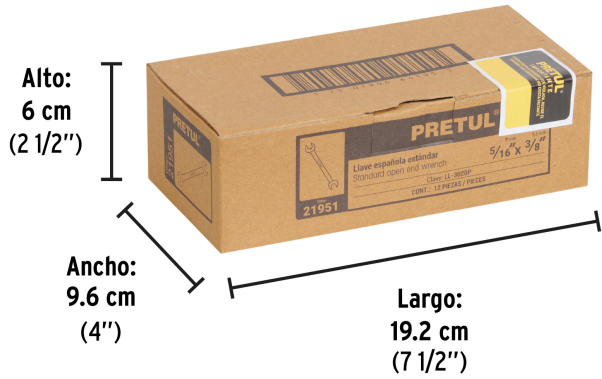

PRETUL

CÓDIGO: 21951 CLAVE: LL-3020P

Llave española, 5/16 x 3/8" x 140 mm de largo, PRETUL

- Fabricada en acero al cromo vanadio 2X más resistente al desgaste que las de acero al carbono
- Medida marcada para fácil identificación

**Certificaciones y garantías**

- Cumple la norma: ASME B107.100

Especificaciones

Medida	5/16" x 3/8"
Largo	140 mm
Puntas	12
Empaque individual	Tarjeta plástica
Inner	12
Máster	72
Pallet	10800

País de origen**Fabricado en India bajo las estrictas especificaciones de GRUPO TRUPER**

Imágenes complementarias

Fabricada en acero
al cromo vanadio

Largo
140 mm

Medida 5/16" x 3/8"

EMPAQUE INDIVIDUAL

Alto:
20 cm
(8")

Largo:
5.1 cm
(2")

Peso: 0.05 kg (0.1 lb)

Imágenes complementarias

EMPAQUE INNER

Contiene: 12 piezas

Peso: 0.62 kg (1.4 lb)

EMPAQUE MASTER

Contiene: 6 inner (72 piezas)

Peso: 4.04 kg (8.9 lb)