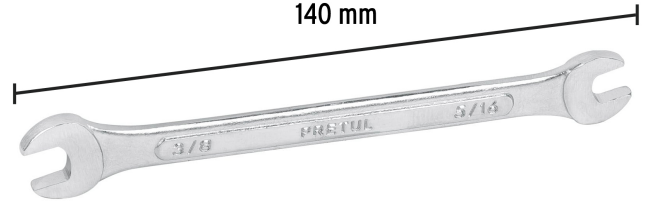

PRETUL

CÓDIGO: 21951 CLAVE: LL-3020P

Llave española, 5/16 x 3/8" x 140 mm de largo, PRETUL

- Fabricada en acero al cromo vanadio 2X más resistente al desgaste que las de acero al carbono
- Medida marcada para fácil identificación

**Certificaciones y garantías**

- Cumple la norma: ASME B107.100

Especificaciones

Medida	5/16" x 3/8"
Largo	140 mm
Puntas	12
Empaque individual	Tarjeta plástica
Inner	12
Master	72
Pallet	10800

País de origen**Fabricado en India bajo las estrictas especificaciones de GRUPO TRUPER**

Imágenes complementarias

Fabricada en acero
al cromo vanadio

Largo
140 mm

Medida 5/16" x 3/8"

EMPAQUE INDIVIDUAL

Alto:
20 cm
(8")

Largo:
5.1 cm
(2")

Peso: 0.05 kg (0.1 lb)

EMPAQUE INNER

Alto:
6 cm
(2 1/2")

Ancho:
9.6 cm
(4")

Largo:
19.2 cm
(7 1/2")

Contiene: 12 piezas

Peso: 0.62 kg (1.4 lb)

Imágenes complementarias

EMPAQUE MASTER