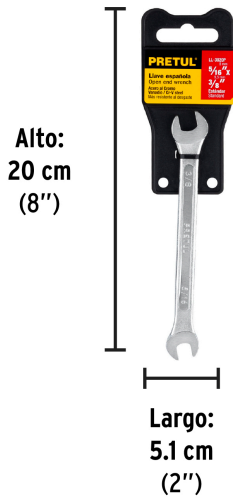

PRETUL

CÓDIGO: 21951 CLAVE: LL-3020P

Llave española, 5/16 x 3/8" x 140 mm de largo, PRETUL

- Fabricada en acero al cromo vanadio 2X más resistente al desgaste que las de acero al carbono
- Medida marcada para fácil identificación

**Certificaciones y garantías**

- Cumple la norma: ASME B107.100

Especificaciones

Medida	5/16" x 3/8"
Largo	140 mm
Puntas	12
Empaque individual	Tarjeta plástica
Inner	12
Master	72
Pallet	10800

País de origen**Fabricado en India bajo las estrictas especificaciones de GRUPO TRUPER**

Imágenes complementarias

Fabricada en acero
al cromo vanadio

Largo
140 mm

Medida 5/16" x 3/8"

EMPAQUE INDIVIDUAL

Alto:
20 cm
(8")

Largo:
5.1 cm
(2")

Peso: 0.05 kg (0.1 lb)

EMPAQUE INNER

Alto:
6 cm
(2 1/2")

Ancho:
9.6 cm
(4")

Largo:
19.2 cm
(7 1/2")

Contiene: 12 piezas

Peso: 0.62 kg (1.4 lb)

Imágenes complementarias

EMPAQUE MASTER