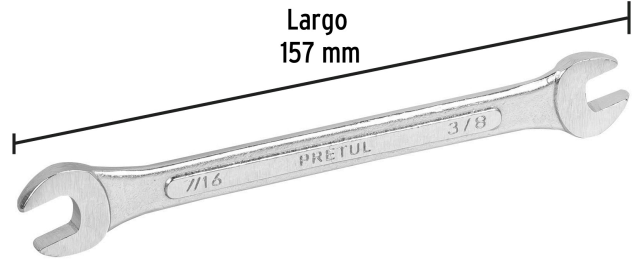

PRETUL

CÓDIGO: 21952 CLAVE: LL-3021P

Llave española, 3/8 x 7/16" x 157 mm de largo, PRETUL

- Fabricada en acero al cromo vanadio 2X más resistente al desgaste que las de acero al carbono
- Medida marcada para fácil identificación

Certificaciones y garantías

- Cumple la norma: ASME B107.100

Especificaciones

| | |
|--------------------|------------------|
| Medida | 3/8" x 7/16" |
| Largo | 157 mm |
| Puntas | 12 |
| Empaque individual | Tarjeta plástica |
| Inner | 12 |
| Máster | 72 |
| Pallet | 10800 |

País de origen**Fabricado en India bajo las estrictas especificaciones de GRUPO TRUPER**

Imágenes complementarias

Fabricada en acero
al cromo vanadio

Largo
157 mm

Medida 3/8" x 7/16"

EMPAQUE INDIVIDUAL

Alto:
21 cm
(8 1/2")

Largo:
5.1 cm
(2")

Peso: 0.08 kg (0.2 lb)

Imágenes complementarias

EMPAQUE INNER

Contiene: 12 piezas

Peso: 0.98 kg (2.2 lb)

EMPAQUE MASTER

Contiene: 6 inner (72 piezas)