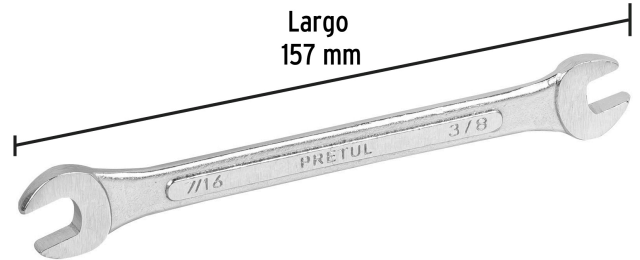

**PRETUL**

CÓDIGO: 21952    CLAVE: LL-3021P

**Llave española, 3/8 x 7/16" x 157 mm de largo, PRETUL**

- Fabricada en acero al cromo vanadio 2X más resistente al desgaste que las de acero al carbono
- Medida marcada para fácil identificación

**Certificaciones y garantías**

- Cumple la norma: ASME B107.100

**Especificaciones**

Medida	3/8" x 7/16"
Largo	157 mm
Puntas	12
Empaque individual	Tarjeta plástica
Inner	12
Master	72
Pallet	10800

**País de origen****Fabricado en India bajo las estrictas especificaciones de GRUPO TRUPER**

**Imágenes complementarias**

Fabricada en acero al cromo vanadio

Medida 3/8" x 7/16"

**EMPAQUE INDIVIDUAL**

Peso: 0.08 kg (0.2 lb)

**EMPAQUE INNER**

Contiene: 12 piezas

Peso: 0.98 kg (2.2 lb)