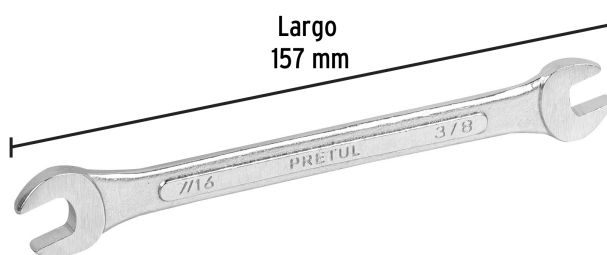

PRETUL®

CÓDIGO: 21952 CLAVE: LL-3021P

Llave española, 3/8 x 7/16" x 157 mm de largo, PRETUL

- Fabricada en acero al cromo vanadio 2X más resistente al desgaste que las de acero al carbono
- Medida marcada para fácil identificación

Medida	3/8" x 7/16"
Largo	157 mm
Puntas	12
Empaque individual	Tarjeta plástica
Inner	12
Master	72
Pallet	10800

País de origen**Fabricado en India bajo las estrictas especificaciones de GRUPO TRUPER**

Imágenes complementarias

Fabricada en acero al cromo vanadio

Largo
157 mm

Medida 3/8" x 7/16"

EMPAQUE INDIVIDUAL

Peso: 0.08 kg (0.2 lb)

EMPAQUE INNER

Contiene: 12 piezas

Peso: 0.98 kg (2.2 lb)