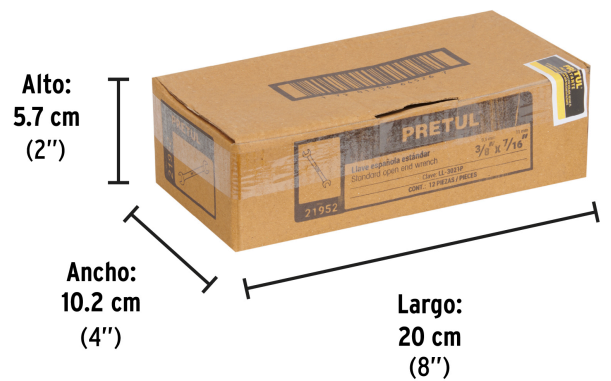

**PRETUL**

CÓDIGO: 21952    CLAVE: LL-3021P

**Llave española, 3/8 x 7/16" x 157 mm de largo, PRETUL**

- Fabricada en acero al cromo vanadio 2X más resistente al desgaste que las de acero al carbono
- Medida marcada para fácil identificación

**Certificaciones y garantías**

- Cumple la norma: ASME B107.100

**Especificaciones**

Medida	3/8" x 7/16"
Largo	157 mm
Puntas	12
Empaque individual	Tarjeta plástica
Inner	12
Master	72
Pallet	10800

**País de origen****Fabricado en India bajo las estrictas especificaciones de GRUPO TRUPER**

**Imágenes complementarias**

Fabricada en acero al cromo vanadio

Medida 3/8" x 7/16"

**EMPAQUE INDIVIDUAL**

Peso: 0.08 kg (0.2 lb)

**EMPAQUE INNER**

Contiene: 12 piezas

Peso: 0.98 kg (2.2 lb)

## EMPAQUE MASTER

Contiene: 6 inner (72 piezas)

Peso: 6.18 kg (13.6 lb)