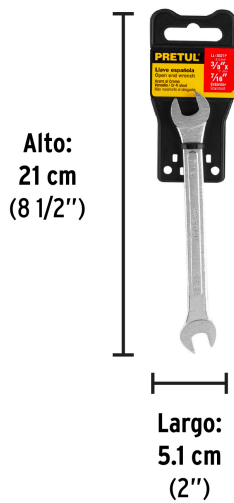

**PRETUL**

CÓDIGO: 21952    CLAVE: LL-3021P

**Llave española, 3/8 x 7/16" x 157 mm de largo, PRETUL**

- Fabricada en acero al cromo vanadio 2X más resistente al desgaste que las de acero al carbono
- Medida marcada para fácil identificación

**Certificaciones y garantías**

- Cumple la norma: ASME B107.100

**Especificaciones**

Medida	3/8" x 7/16"
Largo	157 mm
Puntas	12
Empaque individual	Tarjeta plástica
Inner	12
Master	72
Pallet	10800

**País de origen****Fabricado en India bajo las estrictas especificaciones de GRUPO TRUPER**

**Imágenes complementarias**

Fabricada en acero al cromo vanadio

Medida 3/8" x 7/16"

**EMPAQUE INDIVIDUAL**

Peso: 0.08 kg (0.2 lb)

**EMPAQUE INNER**

Contiene: 12 piezas

Peso: 0.98 kg (2.2 lb)

## EMPAQUE MASTER

Contiene: 6 inner (72 piezas)

Peso: 6.18 kg (13.6 lb)