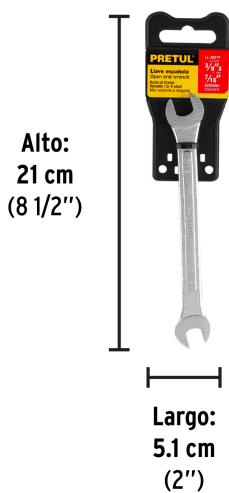

PRETUL®

CÓDIGO: 21952 CLAVE: LL-3021P

Llave española, 3/8 x 7/16" x 157 mm de largo, PRETUL

- Fabricada en acero al cromo vanadio 2X más resistente al desgaste que las de acero al carbono
- Medida marcada para fácil identificación

Medida	3/8" x 7/16"
Largo	157 mm
Puntas	12
Empaque individual	Tarjeta plástica
Inner	12
Master	72
Pallet	10800

País de origen**Fabricado en India bajo las estrictas especificaciones de GRUPO TRUPER**

Imágenes complementarias

Fabricada en acero al cromo vanadio

Largo
157 mm

Medida 3/8" x 7/16"

EMPAQUE INDIVIDUAL

Peso: 0.08 kg (0.2 lb)

EMPAQUE INNER

Contiene: 12 piezas

Peso: 0.98 kg (2.2 lb)

Imágenes complementarias

EMPAQUE MASTER

Contiene: 6 inner (72 piezas)

Peso: 6.18 kg (13.6 lb)