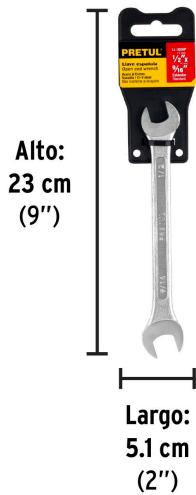

PRETUL

CÓDIGO: 21954 CLAVE: LL-3026P

Llave española, 1/2 x 9/16" x 172 mm de largo, PRETUL

- Fabricada en acero al cromo vanadio 2X más resistente al desgaste que las de acero al carbono
- Medida marcada para fácil identificación

**Certificaciones y garantías**

- Cumple la norma: ASME B107.100

Especificaciones

Medida	1/2" x 9/16"
Largo	172 mm
Puntas	12
Empaque individual	Tarjeta plástica
Inner	12
Master	72
Pallet	9000

País de origen**Fabricado en India bajo las estrictas especificaciones de GRUPO TRUPER**

Imágenes complementarias

Fabricada en acero al cromo vanadio

Largo
172 mm

Medida 1/2" x 9/16"

EMPAQUE INDIVIDUAL

Peso: 0.09 kg (0.2 lb)

EMPAQUE INNER

Contiene: 12 piezas

Peso: 1.2 kg (2.7 lb)

Imágenes complementarias

EMPAQUE MASTER

Contiene: 6 inner (72 piezas)

Peso: 7.5 kg (16.5 lb)