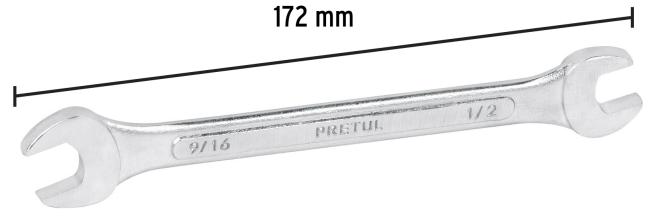

PRETUL

CÓDIGO: 21954 CLAVE: LL-3026P

Llave española, 1/2 x 9/16" x 172 mm de largo, PRETUL

- Fabricada en acero al cromo vanadio 2X más resistente al desgaste que las de acero al carbono
- Medida marcada para fácil identificación

**Certificaciones y garantías**

- Cumple la norma: ASME B107.100

Especificaciones

Medida	1/2" x 9/16"
Largo	172 mm
Puntas	12
Empaque individual	Tarjeta plástica
Inner	12
Master	72
Pallet	9000

País de origen**Fabricado en India bajo las estrictas especificaciones de GRUPO TRUPER**

Imágenes complementarias

Fabricada en acero al cromo vanadio

Largo
172 mm

Medida 1/2" x 9/16"

EMPAQUE INDIVIDUAL

Peso: 0.09 kg (0.2 lb)

EMPAQUE INNER

Contiene: 12 piezas

Peso: 1.2 kg (2.7 lb)

Imágenes complementarias

EMPAQUE MASTER

Contiene: 6 inner (72 piezas)

Peso: 7.5 kg (16.5 lb)