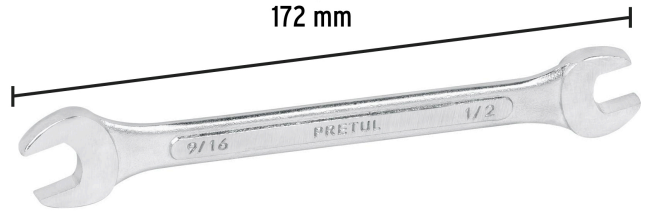

PRETUL

CÓDIGO: 21954 CLAVE: LL-3026P

Llave española, 1/2 x 9/16" x 172 mm de largo, PRETUL

- Fabricada en acero al cromo vanadio 2X más resistente al desgaste que las de acero al carbono
- Medida marcada para fácil identificación

**Certificaciones y garantías**

- Cumple la norma: ASME B107.100

Especificaciones

Medida	1/2" x 9/16"
Largo	172 mm
Puntas	12
Empaque individual	Tarjeta plástica
Inner	12
Máster	72
Pallet	9000

País de origen**Fabricado en India bajo las estrictas especificaciones de GRUPO TRUPER**

Imágenes complementarias

Fabricada en acero al cromo vanadio

Largo
172 mm

Medida 1/2" x 9/16"

EMPAQUE INDIVIDUAL

Alto:
23 cm
(9")

Largo:
5.1 cm
(2")

Peso: 0.09 kg (0.2 lb)