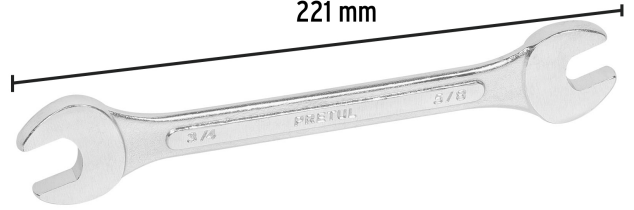

**PRETUL**

CÓDIGO: 21956 CLAVE: LL-3031P

**Llave española, 5/8 x 3/4" x 221 mm de largo, PRETUL**

- Fabricada en acero al cromo vanadio 2X más resistente al desgaste que las de acero al carbono
- Medida marcada para fácil identificación

**Certificaciones y garantías**

- Cumple la norma: ASME B107.100

**Especificaciones**

Medida	5/8" x 3/4"
Largo	221 mm
Puntas	12
Empaque individual	Tarjeta plástica
Inner	6
Máster	36
Pallet	5040

**País de origen****Fabricado en India bajo las estrictas especificaciones de GRUPO TRUPER**

Imágenes complementarias

Fabricada en acero  
al cromo vanadio

Largo  
221 mm

Medida 5/8" x 3/4"

EMPAQUE INDIVIDUAL

Alto:  
26 cm  
(10")

Largo:  
5.1 cm  
(2")

Peso: 0.21 kg (0.5 lb)