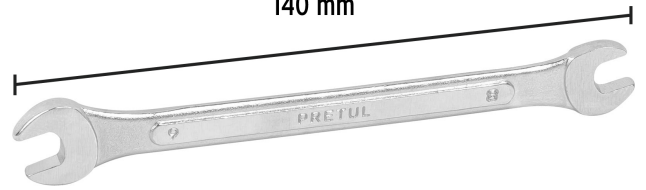

PRETUL

CÓDIGO: 21971 CLAVE: LL-30809MP

Llave española 8 x 9 mm x 140 mm de largo, PRETUL

- Fabricada en acero al cromo vanadio 2X más resistente al desgaste que las de acero al carbono
- Medida marcada para fácil identificación

**Certificaciones y garantías**

- Cumple la norma: ASME B107.100

Especificaciones

Medida	8 x 9 mm
Largo	140 mm
Empaque individual	Tarjeta plástica
Inner	12
Master	72
Pallet	12960

País de origen**Fabricado en India bajo las estrictas especificaciones de GRUPO TRUPER**

Imágenes complementarias

Fabricada en acero al cromo vanadio

Largo
140 mm

Medida 8 x 9 mm

EMPAQUE INDIVIDUAL

Alto:
19.8 cm
(8")

Largo:
5.1 cm
(2")

Peso: 0.05 kg (0.1 lb)

EMPAQUE INNER

Alto:
6.1 cm
(2 1/2")

Ancho:
8.7 cm
(3 1/2")

Largo:
18.6 cm
(7 1/2")

Contiene: 12 piezas

Peso: 0.63 kg (1.4 lb)

Imágenes complementarias

EMPAQUE MASTER