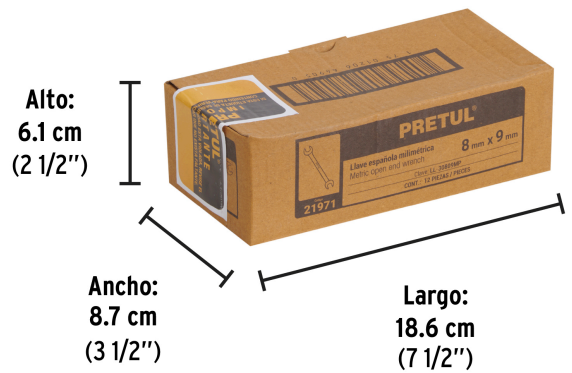

PRETUL

CÓDIGO: 21971 CLAVE: LL-30809MP

Llave española 8 x 9 mm x 140 mm de largo, PRETUL

- Fabricada en acero al cromo vanadio 2X más resistente al desgaste que las de acero al carbono
- Medida marcada para fácil identificación

**Certificaciones y garantías**

- Cumple la norma: ASME B107.100

Especificaciones

Medida	8 x 9 mm
Largo	140 mm
Empaque individual	Tarjeta plástica
Inner	12
Master	72
Pallet	12960

País de origen**Fabricado en India bajo las estrictas especificaciones de GRUPO TRUPER**

Imágenes complementarias

Fabricada en acero al cromo vanadio

Largo
140 mm

Medida 8 x 9 mm

EMPAQUE INDIVIDUAL

Alto:
19.8 cm
(8")

Largo:
5.1 cm
(2")

Peso: 0.05 kg (0.1 lb)

EMPAQUE INNER

Alto:
6.1 cm
(2 1/2")

Ancho:
8.7 cm
(3 1/2")

Largo:
18.6 cm
(7 1/2")

Contiene: 12 piezas

Peso: 0.63 kg (1.4 lb)

Imágenes complementarias

EMPAQUE MASTER