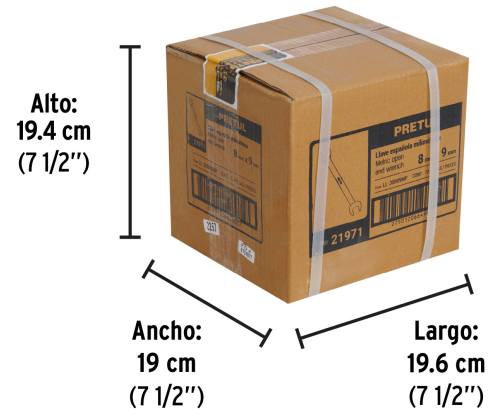

**PRETUL**

CÓDIGO: 21971 CLAVE: LL-30809MP

**Llave española 8 x 9 mm x 140 mm de largo, PRETUL**

- Fabricada en acero al cromo vanadio 2X más resistente al desgaste que las de acero al carbono
- Medida marcada para fácil identificación

**Certificaciones y garantías**

- Cumple la norma: ASME B107.100

**Especificaciones**

Medida	8 x 9 mm
Largo	140 mm
Empaque individual	Tarjeta plástica
Inner	12
Máster	72
Pallet	12960

**País de origen****Fabricado en India bajo las estrictas especificaciones de GRUPO TRUPER**

Imágenes complementarias

Fabricada en acero al cromo vanadio

Largo  
140 mm

Medida 8 x 9 mm

EMPAQUE INDIVIDUAL

Alto:  
19.8 cm  
(8")

Largo:  
5.1 cm  
(2")

Peso: 0.05 kg (0.1 lb)

## Imágenes complementarias

**EMPAQUE INNER**

Contiene: 12 piezas

Peso: 0.63 kg (1.4 lb)

**EMPAQUE MASTER**

Contiene: 6 inner (72 piezas)

Peso: 4.04 kg (8.9 lb)