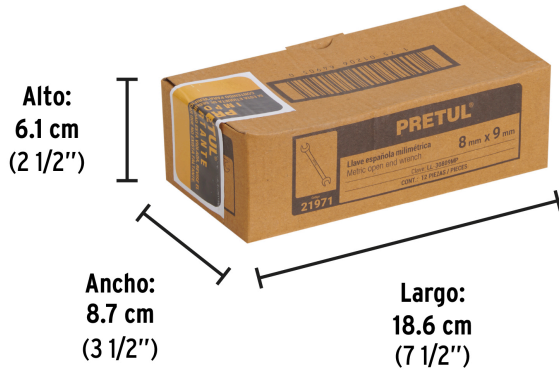

**PRETUL**

CÓDIGO: 21971 CLAVE: LL-30809MP

**Llave española 8 x 9 mm x 140 mm de largo, PRETUL**

- Fabricada en acero al cromo vanadio 2X más resistente al desgaste que las de acero al carbono
- Medida marcada para fácil identificación

**Certificaciones y garantías**

- Cumple la norma: ASME B107.100

**Especificaciones**

Medida	8 x 9 mm
Largo	140 mm
Empaque individual	Tarjeta plástica
Inner	12
Máster	72
Pallet	12960

**País de origen****Fabricado en India bajo las estrictas especificaciones de GRUPO TRUPER**

Imágenes complementarias

Fabricada en acero al cromo vanadio

Largo  
140 mm

Medida 8 x 9 mm

EMPAQUE INDIVIDUAL

Alto:  
19.8 cm  
(8")

Largo:  
5.1 cm  
(2")

Peso: 0.05 kg (0.1 lb)

## Imágenes complementarias

**EMPAQUE INNER**

Contiene: 12 piezas

Peso: 0.63 kg (1.4 lb)

**EMPAQUE MASTER**

Contiene: 6 inner (72 piezas)

Peso: 4.04 kg (8.9 lb)