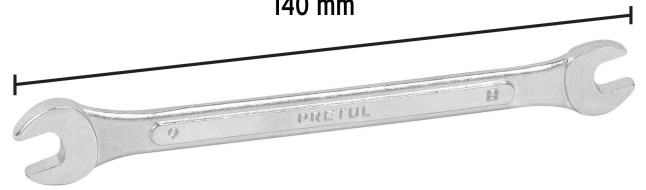

**PRETUL**

CÓDIGO: 21971 CLAVE: LL-30809MP

**Llave española 8 x 9 mm x 140 mm de largo, PRETUL**

- Fabricada en acero al cromo vanadio 2X más resistente al desgaste que las de acero al carbono
- Medida marcada para fácil identificación

**Certificaciones y garantías**

- Cumple la norma: ASME B107.100

**Especificaciones**

Medida	8 x 9 mm
Largo	140 mm
Empaque individual	Tarjeta plástica
Inner	12
Máster	72
Pallet	12960

**País de origen****Fabricado en India bajo las estrictas especificaciones de GRUPO TRUPER**

Imágenes complementarias

Fabricada en acero al cromo vanadio

Largo  
140 mm

Medida 8 x 9 mm

EMPAQUE INDIVIDUAL

Alto:  
19.8 cm  
(8")

Largo:  
5.1 cm  
(2")

Peso: 0.05 kg (0.1 lb)