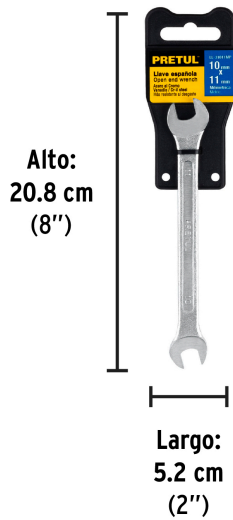

PRETUL

CÓDIGO: 21972 CLAVE: LL-31011MP

Llave española 10 x 11 mm x 157 mm de largo, PRETUL

- Fabricada en acero al cromo vanadio 2X más resistente al desgaste que las de acero al carbono
- Medida marcada para fácil identificación

**Certificaciones y garantías**

- Cumple la norma: ASME B107.100

Especificaciones

Medida	10 x 11 mm
Largo	157 mm
Empaque individual	Tarjeta plástica
Inner	12
Master	72
Pallet	10800

País de origen**Fabricado en India bajo las estrictas especificaciones de GRUPO TRUPER**

Imágenes complementarias

Fabricada en acero al cromo vanadio

Largo
157 mm

Medida 10 x 11 mm

EMPAQUE INDIVIDUAL

Peso: 0.07 kg (0.2 lb)

EMPAQUE INNER

Contiene: 12 piezas

Peso: 0.95 kg (2 lb)

Imágenes complementarias

EMPAQUE MASTER

Contiene: 6 inner (72 piezas)

Peso: 5.88 kg (13 lb)