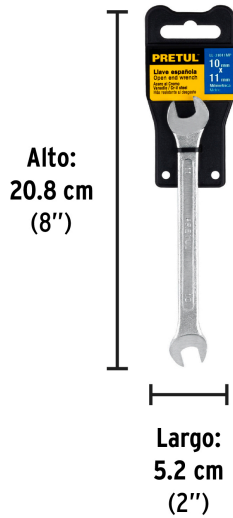

PRETUL

CÓDIGO: 21972 CLAVE: LL-31011MP

Llave española 10 x 11 mm x 157 mm de largo, PRETUL

- Fabricada en acero al cromo vanadio 2X más resistente al desgaste que las de acero al carbono
- Medida marcada para fácil identificación

**Certificaciones y garantías**

- Cumple la norma: ASME B107.100

Especificaciones

Medida	10 x 11 mm
Largo	157 mm
Empaque individual	Tarjeta plástica
Inner	12
Máster	72
Pallet	10800

País de origen**Fabricado en India bajo las estrictas especificaciones de GRUPO TRUPER**

Imágenes complementarias

Fabricada en acero al cromo vanadio

Largo
157 mm

Medida 10 x 11 mm

EMPAQUE INDIVIDUAL

Peso: 0.07 kg (0.2 lb)

EMPAQUE INNER

Contiene: 12 piezas

Peso: 0.95 kg (2 lb)

Imágenes complementarias

EMPAQUE MASTER

Contiene: 6 inner (72 piezas)

Peso: 5.88 kg (13 lb)