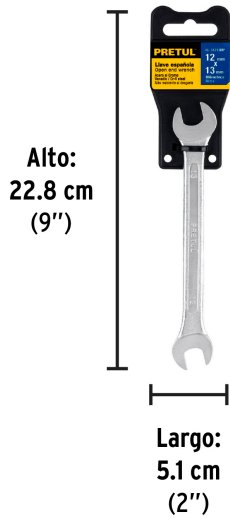

PRETUL

CÓDIGO: 21973 CLAVE: LL-31213MP

Llave española 12 x 13 mm x 172 mm de largo, PRETUL

- Fabricada en acero al cromo vanadio 2X más resistente al desgaste que las de acero al carbono
- Medida marcada para fácil identificación

**Certificaciones y garantías**

- Cumple la norma: ASME B107.100

Especificaciones

Medida	12 x 13 mm
Largo	172 mm
Empaque individual	Tarjeta plástica
Inner	12
Master	72
Pallet	9000

País de origen**Fabricado en India bajo las estrictas especificaciones de GRUPO TRUPER**

Imágenes complementarias

Fabricada en acero al cromo vanadio

Largo
172 mm

Medida 12 x 13 mm

EMPAQUE INDIVIDUAL

Alto:
22.8 cm
(9")

Largo:
5.1 cm
(2")

Peso: 0.1 kg (0.2 lb)

EMPAQUE INNER

Alto:
5.7 cm
(2")

Ancho:
10.1 cm
(4")

Largo:
23.2 cm
(9")

Contiene: 12 piezas

Peso: 1.2 kg (2.6 lb)

Imágenes complementarias

EMPAQUE MASTER