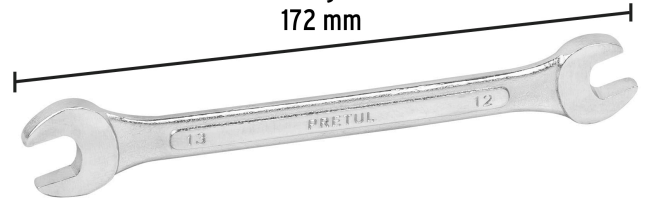

PRETUL

CÓDIGO: 21973 CLAVE: LL-31213MP

Llave española 12 x 13 mm x 172 mm de largo, PRETUL

- Fabricada en acero al cromo vanadio 2X más resistente al desgaste que las de acero al carbono
- Medida marcada para fácil identificación

**Certificaciones y garantías**

- Cumple la norma: ASME B107.100

Especificaciones

Medida	12 x 13 mm
Largo	172 mm
Empaque individual	Tarjeta plástica
Inner	12
Master	72
Pallet	9000

País de origen**Fabricado en India bajo las estrictas especificaciones de GRUPO TRUPER**

Imágenes complementarias

Fabricada en acero al cromo vanadio

Largo
172 mm

Medida 12 x 13 mm

EMPAQUE INDIVIDUAL

Alto:
22.8 cm
(9")

Largo:
5.1 cm
(2")

Peso: 0.1 kg (0.2 lb)

EMPAQUE INNER

Alto:
5.7 cm
(2")

Ancho:
10.1 cm
(4")

Largo:
23.2 cm
(9")

Contiene: 12 piezas

Peso: 1.2 kg (2.6 lb)

Imágenes complementarias

EMPAQUE MASTER