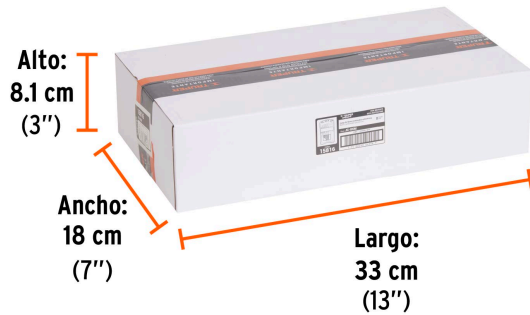

#### Especificaciones

|                    |                  |
|--------------------|------------------|
| Contenido          | 8 Llaves         |
| Puntas             | 12               |
| Empaque individual | Estuche plástico |
| Inner              | 2                |
| Master             | 8                |
| Pallet             | 432              |

#### País de origen

Fabricado en China bajo las estrictas especificaciones de GRUPO TRUPER

**Imágenes complementarias**

**EMPAQUE INDIVIDUAL**

Peso: 1.15 kg (2.6 lb)

**EMPAQUE INNER**

Contiene: 2 piezas

Peso: 2.42 kg (5.4 lb)

**EMPAQUE MASTER**

Contiene: 4 inner (8 piezas)

Peso: 10.28 kg (22.7 lb)