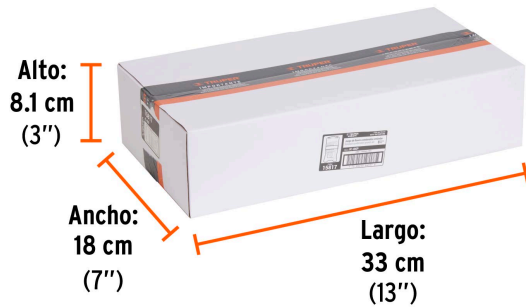

Certificaciones y garantías

Especificaciones

Contenido	8 Llaves
Puntas	12
Empaque individual	Estuche plástico
Inner	2
Master	8
Pallet	432

Incluye

- 1 Llave combinada de 1/4"
- 1 Llave combinada de 5/16"
- 1 Llave combinada de 3/8"
- 1 Llave combinada de 7/16"
- 1 Llave combinada de 1/2"
- 1 Llave combinada de 9/16"
- 1 Llave combinada de 5/8"
- 1 Llave combinada de 3/4"

País de origen

Fabricado en China bajo las estrictas especificaciones de GRUPO TRUPER

Imágenes complementarias

EMPAQUE INDIVIDUAL

Peso: 1.08 kg (2.4 lb)

EMPAQUE INNER

Contiene: 2 piezas

Peso: 2.28 kg (5 lb)

EMPAQUE MASTER

Contiene: 4 inner (8 piezas)

Peso: 9.72 kg (21.4 lb)