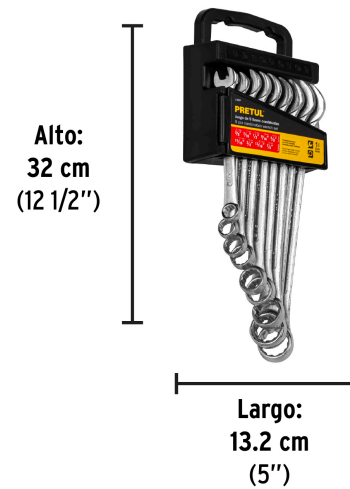

PRETUL

CÓDIGO: 21994 CLAVE: J-209P

Juego de 9 llaves combinadas std, PRETUL

- Fabricadas en acero al cromo vanadio 2X más resistentes al desgaste que las de acero al carbono
- Medida marcada para fácil identificación
- Práctico estuche organizador

Incluye

1 Llave combinada de 3/8"

1 Llave combinada de 7/16"

1 Llave combinada de 1/2"

1 Llave combinada de 9/16"

1 Llave combinada de 5/8"

1 Llave combinada de 11/16"

1 Llave combinada de 3/4"

1 Llave combinada de 13/16"

1 Llave combinada de 7/8"

Imágenes complementarias**EMPAQUE INDIVIDUAL**

Peso: 1.38 kg (3 lb)

Imágenes complementarias

EMPAQUE INNER

Contiene: 3 piezas

Peso: 4.4 kg (9.7 lb)

EMPAQUE MASTER

Contiene: 4 inner (12 piezas)

Peso: 18.24 kg (40.2 lb)