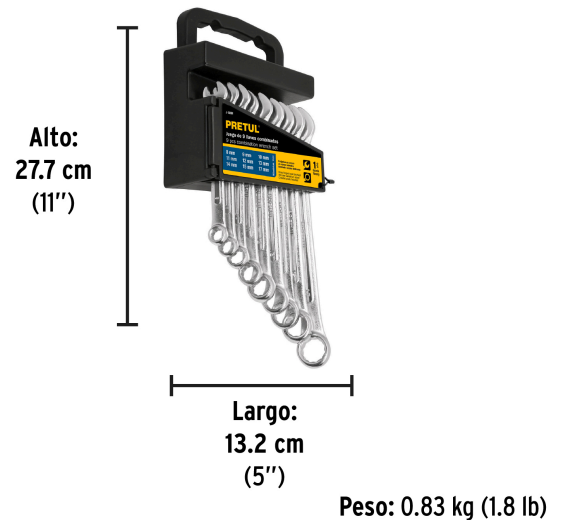

Certificaciones y garantías

- Cumplen la norma: ASME B107.100

**Especificaciones**

Contenido	9 Llaves
Puntas	12
Empaque individual	Estuche plástico
Inner	3
Máster	12
Pallet	576

País de origen

Fabricado en India bajo las estrictas especificaciones de GRUPO TRUPER

Incluye

- 1 Llave combinada de 8 mm
- 1 Llave combinada de 9 mm
- 1 Llave combinada de 10 mm
- 1 Llave combinada de 11 mm
- 1 Llave combinada de 12 mm
- 1 Llave combinada de 13 mm
- 1 Llave combinada de 14 mm
- 1 Llave combinada de 15 mm
- 1 Llave combinada de 17 mm

Imágenes complementarias**EMPAQUE INDIVIDUAL**

Imágenes complementarias

EMPAQUE INNER

EMPAQUE MASTER