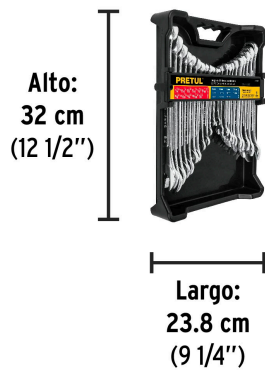

Datos de Empaque (Medidas y pesos aproximados)

Empaque Individual

Medidas: Alto: 32 cm (12 1/2") Ancho: 4.6 cm (1 3/4") Largo: 23.8 cm (9 1/4") **Peso:** 2.6 kg (5.73 lb)

Inner

Medidas: Alto: 10.2 cm (4") Ancho: 24.6 cm (9 3/4") Largo: 32.5 cm (12 3/4") **Peso:** 5.52 kg (12.17 lb)

Master

Medidas: Alto: 32 cm (12 1/2") Ancho: 26 cm (10 1/4") Largo: 34 cm (13 1/2") **Peso:** 17.08 kg (37.65 lb)

Imágenes complementarias

EMPAQUE INDIVIDUAL

Peso: 2.6 kg (5.73 lb)