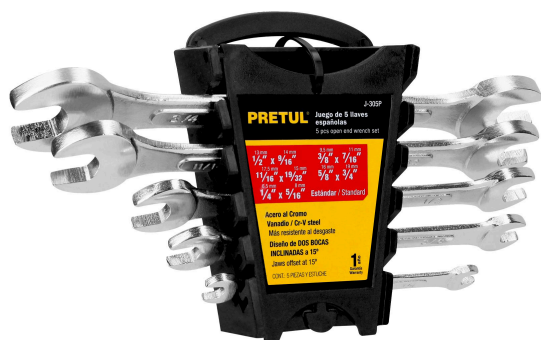

**PRETUL**

CÓDIGO: 22000 CLAVE: J-305P

**Juego de 5 llaves españolas std, PRETUL**

- Fabricadas en acero al cromo vanadio 2X más resistentes al desgaste que las de acero al carbono
- Medida marcada para fácil identificación
- Práctico estuche organizador

**Certificaciones y garantías**

- Cumplen la norma: ASME B107.100

**Especificaciones**

Contenido	5 Llaves
Puntas	12
Empaque individual	Estuche plástico
Inner	3
Master	24
Pallet	960

**Incluye**

- 1 Llave española de 1/4" x 5/16"
- 1 Llave española de 3/8" x 7/16"
- 1 Llave española de 1/2" x 9/16"
- 1 Llave española de 11/16" x 19/32"
- 1 Llave española de 5/8 x 3/4"