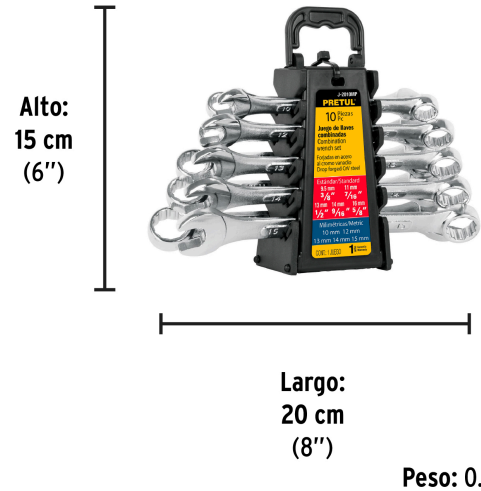

PRETUL

CÓDIGO: 21996 CLAVE: J-2010MP

Juego de 10 llaves combinadas std y mm, PRETUL

- Fabricadas en acero al cromo vanadio 2X más resistentes al desgaste que las de acero al carbono
- Medida marcada para fácil identificación
- Práctico estuche organizador

Certificaciones y garantías

- Cumplen la norma: ASME B107.100

**Especificaciones**

Contenido	10 Llaves
Puntas	12
Empaque individual	Estuche plástico
Inner	3
Máster	12
Pallet	720

Incluye

5 Llaves combinadas de 3/8", 7/16", 1/2", 9/16" y 5/8"

5 Llaves combinadas de 10 mm, 12 mm, 13 mm, 14 mm y 15 mm

País de origen

Fabricado en India bajo las estrictas especificaciones de GRUPO TRUPER

Imágenes complementarias

EMPAQUE INDIVIDUAL

EMPAQUE INNER

EMPAQUE MASTER