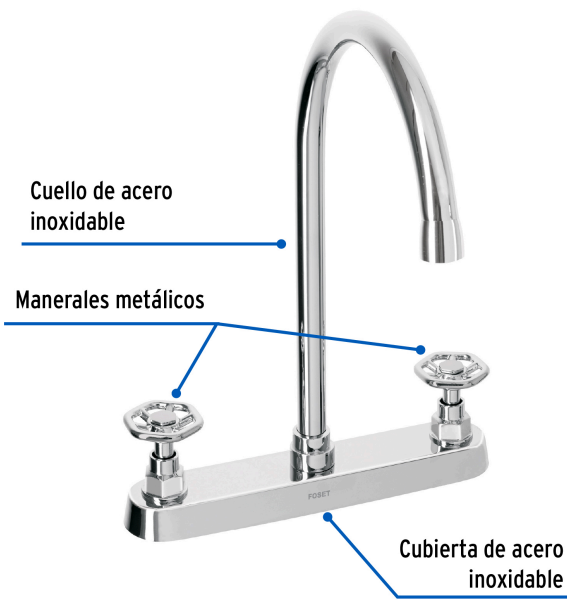

Imágenes complementarias