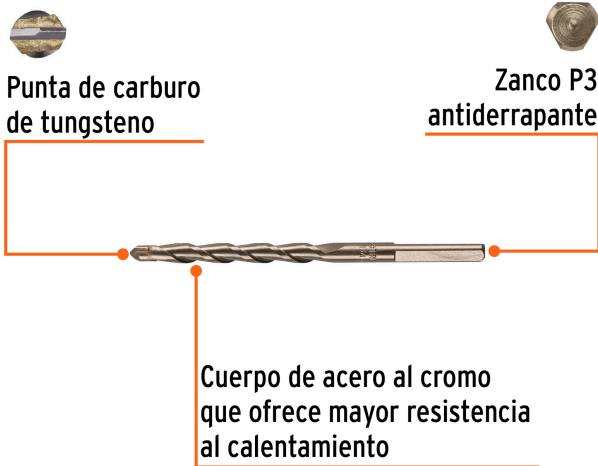

Datos de Empaque (Medidas y pesos aproximados)

Inner	Medidas: Alto: 3.5 cm (1 1/4") Ancho: 3.5 cm (1 1/4") Largo: 13.3 cm (5 1/4") Peso: 0.35 kg (0.77 lb)
Master	Medidas: Alto: 4 cm (1 1/2") Ancho: 14 cm (5 1/2") Largo: 18.5 cm (7 1/4") Peso: 1.8 kg (3.97 lb)

Imágenes complementarias