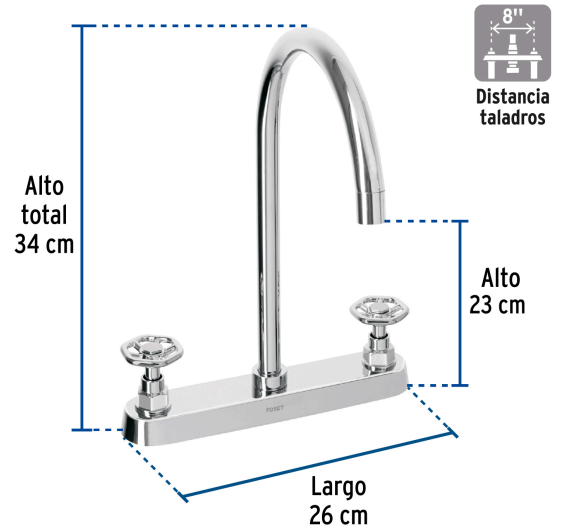

FOSET TUBIG

CÓDIGO: 46774 CLAVE: TBF-81

Mezcladora para fregadero, manerales redondos, cromo, TÚBIG

- Cuerpo de latón para máxima duración
- Manerales metálicos tipo volante
- Cuello y cubierta de acero inoxidable
- Cartucho cerámico 90° de suave y fácil apertura (CARCE-4)
- Vivienda ecológica
- Funciona desde baja presión
- Incluye aireador

Certificaciones y garantías

- Cumple la norma NMX-C-415-ONNCCE

Especificaciones

Acabado	Cromo
Distancia entre taladros	8"
Presión de trabajo mínima	0.25 kgf/cm ²
Conexión roscable	1/2" - 14 NPSM
Dimensiones de la cubierta	5 cm x 25 cm
Peso	730 g
Empaque individual	Caja
Inner	2
Master	24
Pallet	192

País de origen

Fabricado en China bajo las estrictas especificaciones de GRUPO TRUPER

Imágenes complementarias

EMPAQUE INDIVIDUAL

Altura (h)	Presión		
	kPa	kgf/cm ²	PSI
2.5 m	25	0.25	3.6
3 m	30	0.3	4.2
4 m	40	0.4	5.6

Peso: 0.85 kg (1.9 lb)

Imágenes complementarias

EMPAQUE INNER

Contiene: 2 piezas

Peso: 1.84 kg (4 lb)

EMPAQUE MASTER

Contiene: 12 inner (24 piezas)

Peso: 23.2 kg (52.2 lb)