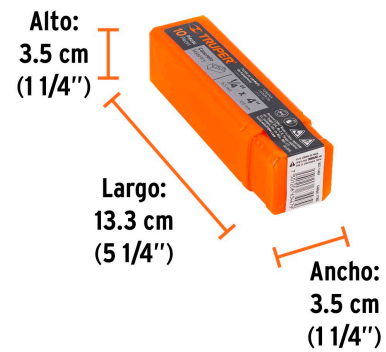

TRUPER

CÓDIGO: 11203 CLAVE: BCT-1/4X4

Broca para concreto de 1/4 x 4", TRUPER

- Cuerpo de acero al cromo que ofrece mayor resistencia al calentamiento
- Punta de carburo de tungsteno
- Zanco P3 antiderrapante
- Para rotomartillos (compatible con la mayoría de broqueros de mordaza)

**Certificaciones y garantías**

- Garantizado contra defectos de fabricación o mano de obra. La garantía se puede hacer válida con cualquier distribuidor de TRUPER

Especificaciones

Diámetro	1/4"
Zanco P3	7/32"
Largo total	4"
Empaque individual	Caja telescópica plástica
Inner	20
Máster	100
Pallet	52500

País de origen**Fabricado en China bajo las estrictas especificaciones de GRUPO TRUPER**

Datos de Empaque (Medidas y pesos aproximados)

Inner	Medidas: Alto: 3.5 cm (1 1/4") Ancho: 3.5 cm (1 1/4") Largo: 13.3 cm (5 1/4") Peso: 0.35 kg (0.77 lb)
Master	Medidas: Alto: 4 cm (1 1/2") Ancho: 14 cm (5 1/2") Largo: 18.5 cm (7 1/4") Peso: 1.8 kg (3.97 lb)

Imágenes complementarias

EMPAQUE INNER

Contiene: 20 piezas

Peso: 0.35 kg (0.77 lb)

Imágenes complementarias

EMPAQUE MASTER

Contiene: 5 inner (100 piezas)

Peso: 1.8 kg (3.97 lb)