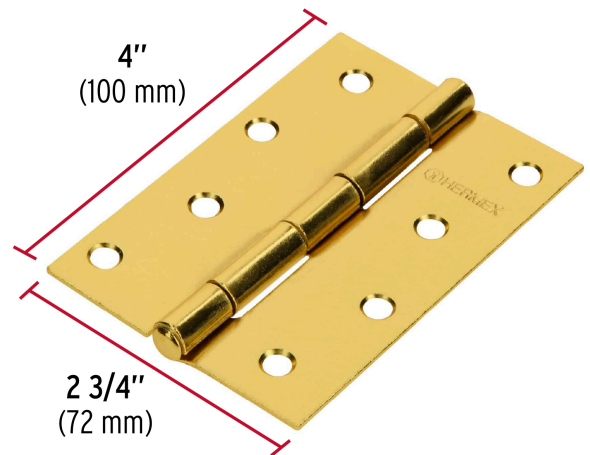

**HERMEX**

CÓDIGO: 43198 CLAVE: BR-401

**Bisagra rectangular 4" acero latonado, HERMEX**

- Fabricada en acero con acabado latonado pulido espejo
- Perno remachado con cabeza media bola
- En carpintería y en la industria mueblera

**Certificaciones y garantías**

• Garantizado contra defectos de fabricación o mano de obra. La garantía se puede hacer válida con cualquier distribuidor de TRUPER

**Especificaciones**

Medida (largo x ancho)	4" x 2-3/4" (100 x 70 mm)
Espesor	1.8 mm
Número de orificios	8
Empaque individual	Caja
Inner	20
Máster	160
Pallet	8320

**País de origen**

Fabricado en China bajo las estrictas especificaciones de GRUPO TRUPER

**Datos de Empaque (Medidas y pesos aproximados)**

<b>Empaque Individual</b>	<b>Medidas:</b> Alto: 0.9 cm (1/4") Ancho: 6.9 cm (2 3/4") Largo: 10.4 cm (4") <b>Peso:</b> 0.13 kg (0.29 lb)
<b>Inner</b>	<b>Medidas:</b> Alto: 4.4 cm (1 3/4") Ancho: 14.2 cm (5 1/2") Largo: 16 cm (6 1/4") <b>Peso:</b> 2.76 kg (6.08 lb)
<b>Master</b>	<b>Medidas:</b> Alto: 18.2 cm (7 1/4") Ancho: 19.5 cm (7 3/4") Largo: 29.8 cm (11 3/4") <b>Peso:</b> 22.4 kg (49.38 lb)

**Imágenes complementarias**

**Perno remachado con cabeza media bola**

**EMPAQUE INNER**

**Alto:**  
4.4 cm  
(1 3/4")

**Ancho:**  
14.2 cm  
(5 1/2")

**Largo:**  
16 cm  
(6 1/4")

**Contiene:** 20 piezas

**Peso:** 2.76 kg (6.08 lb)