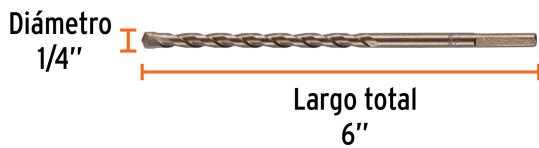

Datos de Empaque (Medidas y pesos aproximados)

Inner	Medidas: Alto: 3.4 cm (1 1/4") Ancho: 3.4 cm (1 1/4") Largo: 15.4 cm (6") Peso: 0.53 kg (1.17 lb)
Master	Medidas: Alto: 16.6 cm (6 1/2") Ancho: 4.3 cm (1 3/4") Largo: 18.2 cm (7 1/4") Peso: 2.7 kg (5.95 lb)

Imágenes complementarias