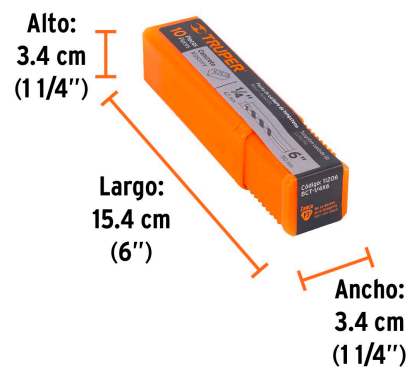

TRUPER

CÓDIGO: 11206 CLAVE: BCT-1/4X6

Broca para concreto de 1/4 x 6", TRUPER

- Cuerpo de acero al cromo que ofrece mayor resistencia al calentamiento
- Punta de carburo de tungsteno
- Zanco P3 antiderrapante
- Para rotomartillos (compatible con la mayoría de broqueros de mordaza)

**Certificaciones y garantías**

- Garantizado contra defectos de fabricación o mano de obra. La garantía se puede hacer válida con cualquier distribuidor de TRUPER

Especificaciones

Diámetro	1/4"
Zanco P3	7/32"
Largo total	6"
Empaque individual	Caja telescópica plástica
Inner	20
Master	100
Pallet	36000

País de origen**Fabricado en China bajo las estrictas especificaciones de GRUPO TRUPER**

Datos de Empaque (Medidas y pesos aproximados)

Inner	Medidas: Alto: 3.4 cm (1 1/4") Ancho: 3.4 cm (1 1/4") Largo: 15.4 cm (6") Peso: 0.53 kg (1.17 lb)
Master	Medidas: Alto: 16.6 cm (6 1/2") Ancho: 4.3 cm (1 3/4") Largo: 18.2 cm (7 1/4") Peso: 2.7 kg (5.95 lb)

Imágenes complementarias

EMPAQUE INNER

Contiene: 20 piezas

Peso: 0.53 kg (1.17 lb)

Imágenes complementarias

EMPAQUE MASTER

Contiene: 5 inner (100 piezas)

Peso: 2.7 kg (5.95 lb)