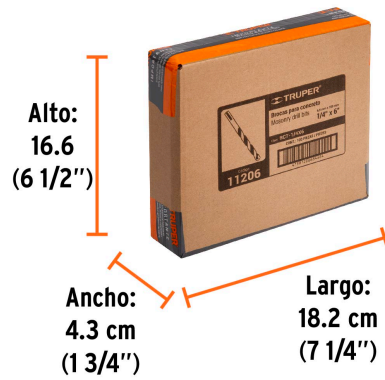

TRUPER

CÓDIGO: 11206 CLAVE: BCT-1/4X6

Broca para concreto de 1/4 x 6", TRUPER

- Cuerpo de acero al cromo que ofrece mayor resistencia al calentamiento
- Punta de carburo de tungsteno
- Zanco P3 antiderrapante
- Para rotomartillos (compatible con la mayoría de broqueros de mordaza)

**Certificaciones y garantías**

- Garantizado contra defectos de fabricación o mano de obra. La garantía se puede hacer válida con cualquier distribuidor de TRUPER

Especificaciones

Diámetro	1/4"
Zanco P3	7/32"
Largo total	6"
Empaque individual	Caja telescópica plástica
Inner	20
Master	100
Pallet	36000

País de origen**Fabricado en China bajo las estrictas especificaciones de GRUPO TRUPER**

Datos de Empaque (Medidas y pesos aproximados)

Inner	Medidas: Alto: 3.4 cm (1 1/4") Ancho: 3.4 cm (1 1/4") Largo: 15.4 cm (6") Peso: 0.53 kg (1.17 lb)
Master	Medidas: Alto: 16.6 cm (6 1/2") Ancho: 4.3 cm (1 3/4") Largo: 18.2 cm (7 1/4") Peso: 2.7 kg (5.95 lb)

Imágenes complementarias

EMPAQUE INNER

Contiene: 20 piezas

Peso: 0.53 kg (1.17 lb)

Imágenes complementarias

EMPAQUE MASTER

Contiene: 5 inner (100 piezas)

Peso: 2.7 kg (5.95 lb)