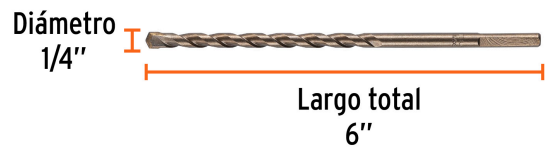

Datos de Empaque (Medidas y pesos aproximados)

Inner	Medidas: Alto: 3.4 cm (1 1/4") Ancho: 3.4 cm (1 1/4") Largo: 15.4 cm (6") Peso: 0.53 kg (1.17 lb)
Master	Medidas: Alto: 16.6 cm (6 1/2") Ancho: 4.3 cm (1 3/4") Largo: 18.2 cm (7 1/4") Peso: 2.7 kg (5.95 lb)

Imágenes complementarias