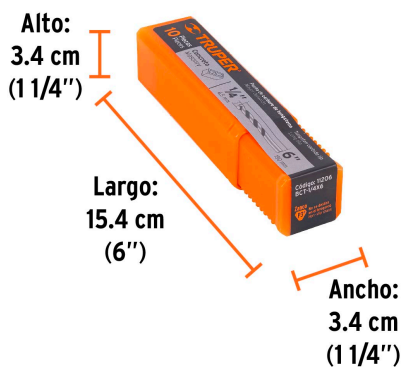

TRUPER

CÓDIGO: 11206 CLAVE: BCT-1/4X6

Broca para concreto de 1/4 x 6", TRUPER

- Cuerpo de acero al cromo que ofrece mayor resistencia al calentamiento
- Punta de carburo de tungsteno
- Zanco P3 antiderrapante
- Para rotomartillos (compatible con la mayoría de broqueros de mordaza)

**Certificaciones y garantías**

- Garantizado contra defectos de fabricación o mano de obra. La garantía se puede hacer válida con cualquier distribuidor de TRUPER

Especificaciones

Diámetro	1/4"
Zanco P3	7/32"
Largo total	6"
Empaque individual	Caja telescópica plástica
Inner	20
Máster	100
Pallet	36000

País de origen**Fabricado en China bajo las estrictas especificaciones de GRUPO TRUPER**

Datos de Empaque (Medidas y pesos aproximados)

Inner	Medidas: Alto: 3.4 cm (1 1/4") Ancho: 3.4 cm (1 1/4") Largo: 15.4 cm (6") Peso: 0.53 kg (1.17 lb)
Master	Medidas: Alto: 16.6 cm (6 1/2") Ancho: 4.3 cm (1 3/4") Largo: 18.2 cm (7 1/4") Peso: 2.7 kg (5.95 lb)

Imágenes complementarias

EMPAQUE INNER

Contiene: 20 piezas

Peso: 0.53 kg (1.17 lb)

EMPAQUE MASTER

Contiene: 5 inner (100 piezas)

Peso: 2.7 kg (5.95 lb)