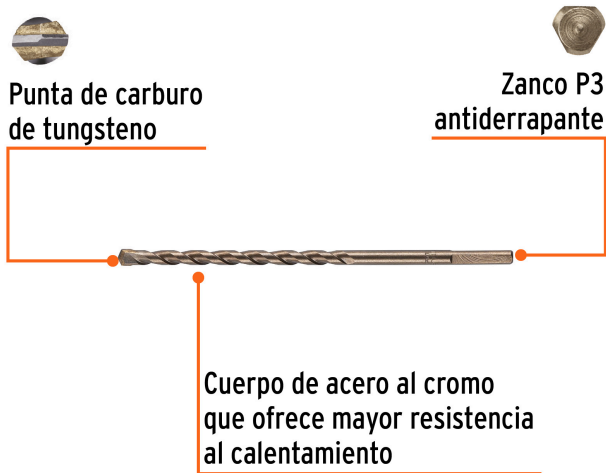

Datos de Empaque (Medidas y pesos aproximados)

Inner	Medidas: Alto: 3.4 cm (1 1/4") Ancho: 3.4 cm (1 1/4") Largo: 15.4 cm (6") Peso: 0.53 kg (1.17 lb)
Master	Medidas: Alto: 16.6 cm (6 1/2") Ancho: 4.3 cm (1 3/4") Largo: 18.2 cm (7 1/4") Peso: 2.7 kg (5.95 lb)

Imágenes complementarias