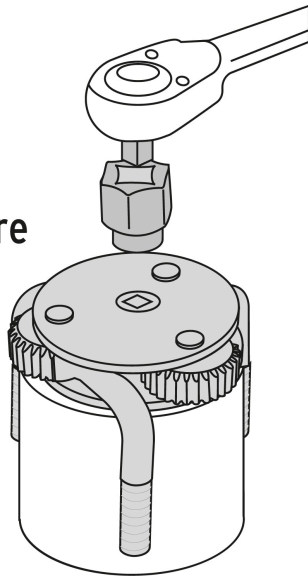

TRUPER

CÓDIGO: 14543 CLAVE: LL-FA-MA

Llave de 3 puntos 3" a 4-1/2" para filtro de aceite, TRUPER

- Extremos estriados que mejoran el agarre para remover y cambiar filtros de aceite
- Para usarse con matraca cuadro de 3/8"
- Incluye adaptador para llave o matraca cuadro de 1/2"

Certificaciones y garantías

Especificaciones

Capacidad máxima	4 1/2" (115 mm)
Capacidad mínima	3" (75 mm)
Empaque individual	Caja
Inner	2
Máster	16
Pallet	1024

País de origen

Fabricado en Taiwán bajo las estrictas especificaciones de GRUPO TRUPER

Imágenes complementarias

3 brazos estriados para un mejor agarre

Adaptador para usarse con matraca de 3/8" y 1/2"

Extremos estriados para un mejor agarre

EMPAQUE INDIVIDUAL

EMPAQUE INNER

Imágenes complementarias

EMPAQUE MASTER

Contiene: 8 inner (16 piezas)

Peso: 10.5 kg (23.2 lb)