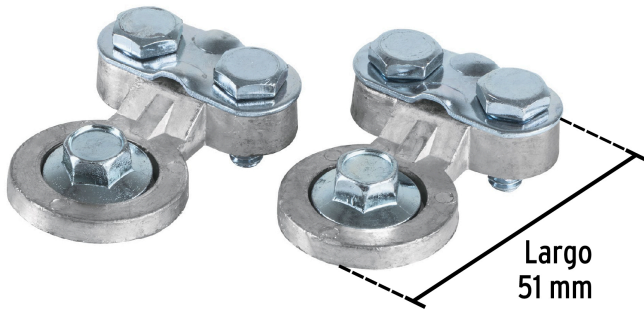

**PRETUL**

CÓDIGO: 23040    CLAVE: TEBA-1

**Blíster 2 terminales p/batería, plomo, poste lateral, PRETUL**

- Para cable de 6 a 1 AWG
- Fabricado en plomo
- Se adaptan al poste positivo o negativo

**Certificaciones y garantías****Especificaciones**

Largo	51 mm
Empaque individual	2 x Blister
Inner	6
Máster	48
Pallet	3072

**País de origen****Fabricado en China bajo las estrictas especificaciones de GRUPO TRUPER**

**Imágenes complementarias**

Poste lateral

## EMPAQUE MASTER

Contiene: 8 inner (48 piezas)

Peso: 10.18 kg (22.44 lb)