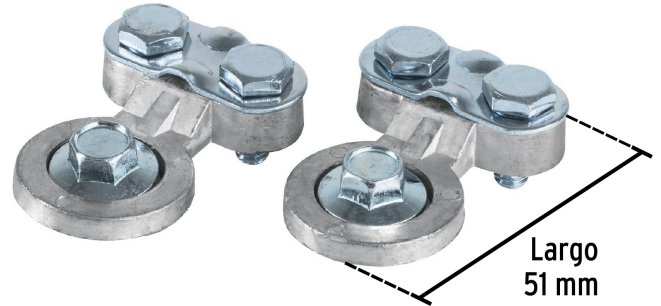

**PRETUL**

CÓDIGO: 23040    CLAVE: TEBA-1

**Blíster 2 terminales p/batería, plomo, poste lateral, PRETUL**

- Para cable de 6 a 1 AWG
- Fabricado en plomo
- Se adaptan al poste positivo o negativo
- Para todo tipo de baterías: 12 y 24 V

**Certificaciones y garantías****Especificaciones**

Largo	51 mm
Empaque individual	2 x Blister
Inner	6
Máster	48
Pallet	3072

**País de origen****Fabricado en China bajo las estrictas especificaciones de GRUPO TRUPER**

Imágenes complementarias

Poste lateral

Largo  
51 mm

EMPAQUE INDIVIDUAL

Alto:  
11.4 cm  
(4 1/2")

Largo  
9.6 cm  
(4")

Peso: 0.2 kg (0.44 lb)

## Imágenes complementarias