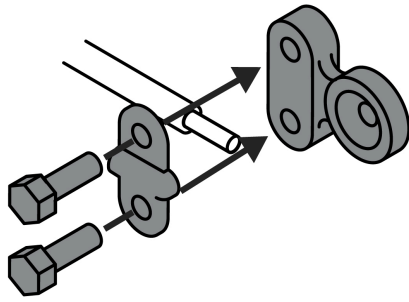

**PRETUL**

CÓDIGO: 23040    CLAVE: TEBA-1

**Blíster 2 terminales p/batería, plomo, poste lateral, PRETUL**

- Para cable de 6 a 1 AWG
- Fabricado en plomo
- Se adaptan al poste positivo o negativo
- Para todo tipo de baterías: 12 y 24 V

**Certificaciones y garantías****Especificaciones**

Largo	51 mm
Empaque individual	2 x Blister
Inner	6
Máster	48
Pallet	3072

**País de origen****Fabricado en China bajo las estrictas especificaciones de GRUPO TRUPER**

Imágenes complementarias

Poste lateral

Largo  
51 mm

EMPAQUE INDIVIDUAL

Alto:  
11.4 cm  
(4 1/2")

Largo  
9.6 cm  
(4")

Peso: 0.2 kg (0.44 lb)