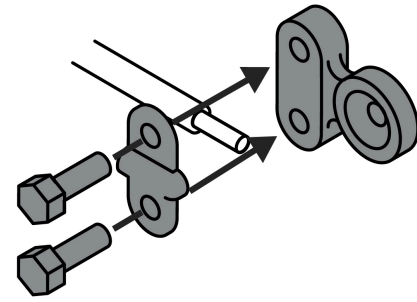

**PRETUL**

CÓDIGO: 23040    CLAVE: TEBA-1

**Blíster 2 terminales p/batería, plomo, poste lateral, PRETUL**

- Para cable de 6 a 1 AWG
- Fabricado en plomo
- Se adaptan al poste positivo o negativo

**Certificaciones y garantías****Especificaciones**

Largo	51 mm
Empaque individual	2 x Blister
Inner	6
Máster	48
Pallet	3072

**País de origen****Fabricado en China bajo las estrictas especificaciones de GRUPO TRUPER**

**Imágenes complementarias**

Poste lateral