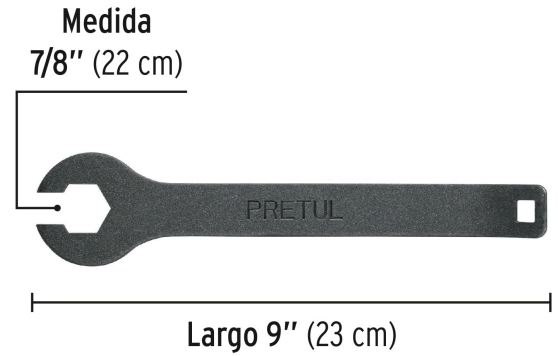

**PRETUL**

CÓDIGO: 21804 CLAVE: LL-GA-P

**Llave para tanque de gas, PRETUL**

- Fabricada en acero al carbono
- Acabado granallado y barnizado
- Cuadro de 3/8" (10 mm) para válvulas sin manija
- Hexagonal

**Certificaciones y garantías**

- Garantizado contra defectos de fabricación o mano de obra. La garantía se puede hacer válida con cualquier distribuidor de TRUPER

**Especificaciones**

Largo	9" (23 cm)
Medida	7/8" (22 mm)
Empaque individual	Etiqueta
Inner	6
Master	90
Pallet	5400

**País de origen****Fabricado en México bajo las estrictas especificaciones de GRUPO TRUPER**

**Imágenes complementarias**

**EMPAQUE INNER**

Contiene: 6 piezas

Peso: 0.89 kg (2 lb)

**EMPAQUE MASTER**

Contiene: 15 inner (90 piezas)

Peso: 13.64 kg (30 lb)