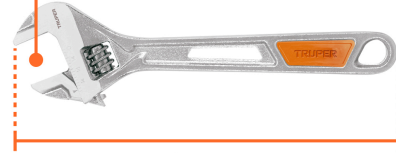

TRUPER

CÓDIGO: 15510 CLAVE: PET-8X

Llave ajustable (perico) 8" cromada, TRUPER

- Forjado en acero al carbono
- Acabado cromo que protege de la corrosión
- Graduación en pulgadas y milímetros
- Diseño ligero y con orificio para colgar

País de origen**Fabricado en China bajo las estrictas especificaciones de GRUPO TRUPER**

Imágenes complementarias

Forjado en acero al carbono

Orificio para colgar

Graduación en pulgadas y milímetros

Apertura máxima
1"
(25 mm)