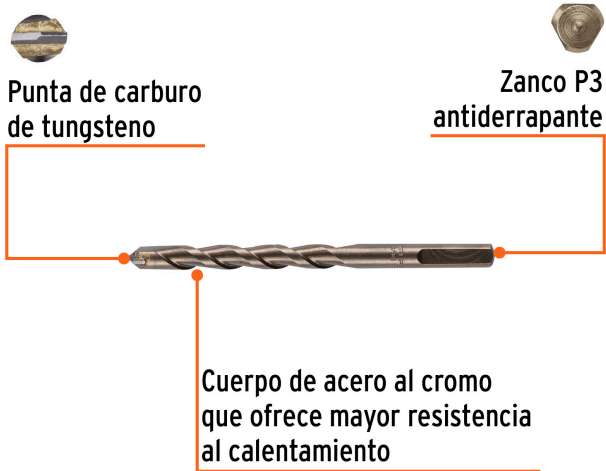

Datos de Empaque (Medidas y pesos aproximados)

Inner	Medidas: Alto: 3.4 cm (1 1/4") Ancho: 3.4 cm (1 1/4") Largo: 15.6 cm (6 1/4") Peso: 0.49 kg (1.08 lb)
Master	Medidas: Alto: 17.4 cm (6 3/4") Ancho: 8.5 cm (3 1/4") Largo: 18 cm (7") Peso: 5.02 kg (11.07 lb)

Imágenes complementarias

EMPAQUE INNER