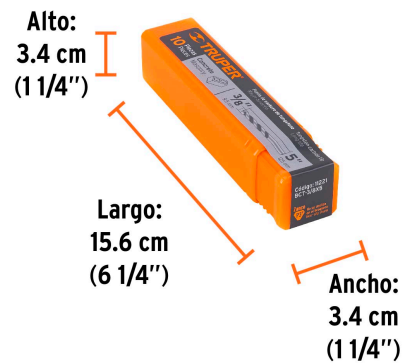

TRUPER

CÓDIGO: 11221 CLAVE: BCT-3/8X5

Broca para concreto de 3/8 x 5", TRUPER

- Cuerpo de acero al cromo que ofrece mayor resistencia al calentamiento
- Punta de carburo de tungsteno
- Zanco P3 antiderrapante
- Para rotomartillos (compatible con la mayoría de broqueros de mordaza)

**Certificaciones y garantías**

- Garantizado contra defectos de fabricación o mano de obra. La garantía se puede hacer válida con cualquier distribuidor de TRUPER

Especificaciones

Diámetro	3/8"
Zanco P3	11/32"
Largo total	5"
Empaque individual	Caja telescópica plástica
Inner	10
Máster	100
Pallet	18000

País de origen**Fabricado en China bajo las estrictas especificaciones de GRUPO TRUPER**

Datos de Empaque (Medidas y pesos aproximados)

Inner	Medidas: Alto: 3.4 cm (1 1/4") Ancho: 3.4 cm (1 1/4") Largo: 15.6 cm (6 1/4") Peso: 0.49 kg (1.08 lb)
Master	Medidas: Alto: 17.4 cm (6 3/4") Ancho: 8.5 cm (3 1/4") Largo: 18 cm (7") Peso: 5.02 kg (11.07 lb)

Imágenes complementarias

EMPAQUE INNER

Contiene: 10 piezas

Peso: 0.49 kg (1.08 lb)

Imágenes complementarias

EMPAQUE MASTER

Contiene: 10 inner (100 piezas)

Peso: 5.02 kg (11.07 lb)