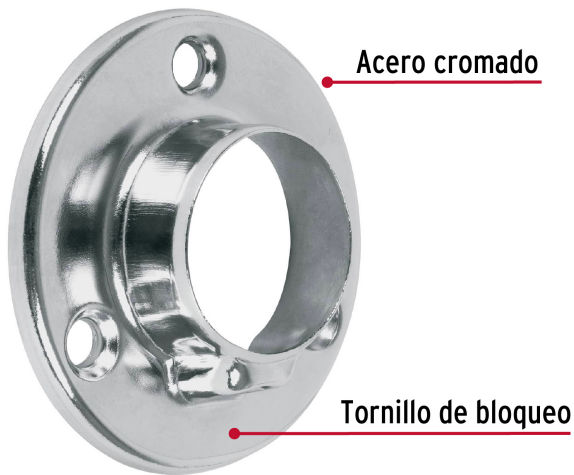

**HERMEX**

CÓDIGO: 48975    CLAVE: BTR-3

**Brida cromada para tubo redondo de clóset, HERMEX**

- Fabricada en acero cromado
- Con tornillo de bloqueo
- Para tubo TR-530 marca Hermex®

**Certificaciones y garantías**

• Garantizado contra defectos de fabricación o mano de obra. La garantía se puede hacer válida con cualquier distribuidor de TRUPER

**Especificaciones**

<b>Diámetro interno</b>	25 mm (1")
<b>Diámetro externo</b>	55 mm (2 1/8")
<b>Empaque individual</b>	Bolsa
<b>Inner</b>	10
<b>Master</b>	100
<b>Pallet</b>	21600

**País de origen**

Fabricado en China bajo las estrictas especificaciones de GRUPO TRUPER

Imágenes complementarias

Accesorios para instalación de tubo redondo (no incluidos)

- (A) Brida modelo BTR-3 marca
- (B) Soporte central STR-3 marca