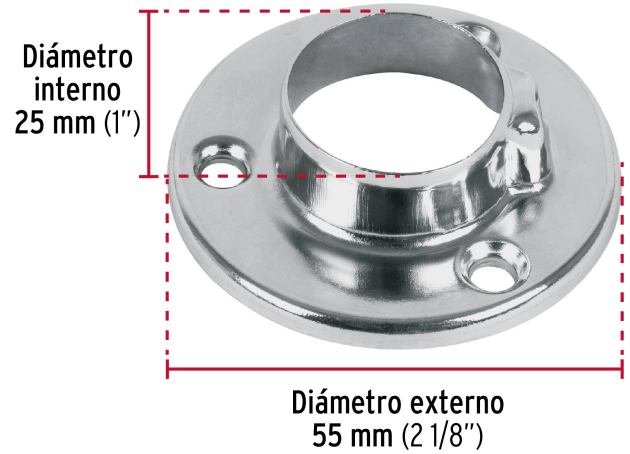

**HERMEX**

CÓDIGO: 48975    CLAVE: BTR-3

**Brida cromada para tubo redondo de clóset, HERMEX**

- Fabricada en acero cromado
- Con tornillo de bloqueo
- Para tubo TR-530 marca Hermex®

**Certificaciones y garantías**

• Garantizado contra defectos de fabricación o mano de obra. La garantía se puede hacer válida con cualquier distribuidor de TRUPER

**Especificaciones**

<b>Diámetro interno</b>	25 mm (1")
<b>Diámetro externo</b>	55 mm (2 1/8")
<b>Empaque individual</b>	Bolsa
<b>Inner</b>	10
<b>Master</b>	100
<b>Pallet</b>	21600

**País de origen**

Fabricado en China bajo las estrictas especificaciones de GRUPO TRUPER

Imágenes complementarias

Accesorios para instalación de tubo redondo (no incluidos)

- (A) Brida modelo BTR-3 marca
- (B) Soporte central STR-3 marca

## EMPAQUE MASTER

Contiene: 10 inner (100 piezas)

Peso: 2.74 kg (6 lb)