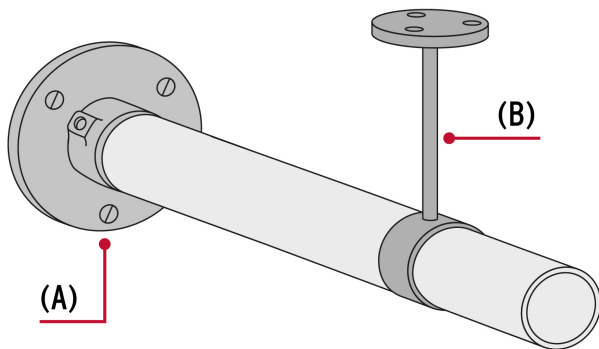

**HERMEX**

CÓDIGO: 48975    CLAVE: BTR-3

**Brida cromada para tubo redondo de clóset, HERMEX**

- Fabricada en acero cromado
- Con tornillo de bloqueo
- Para tubo TR-530 marca Hermex®

**Certificaciones y garantías**

**País de origen**

Fabricado en China bajo las estrictas especificaciones de GRUPO TRUPER

Imágenes complementarias

Accesorios para instalación de tubo redondo (no incluidos)

- (A) Brida modelo BTR-3 marca
- (B) Soporte central STR-3 marca