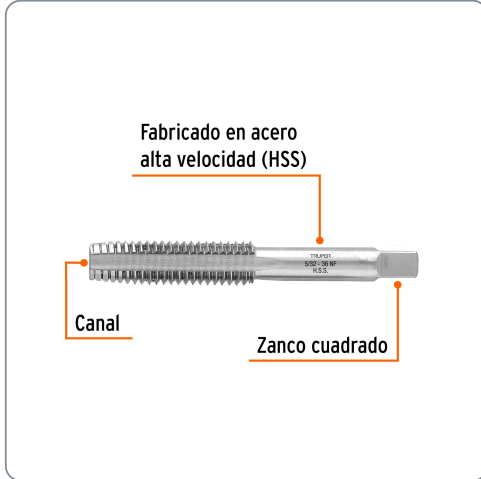

TRUPER CÓDIGO: 11418 CLAVE: MT-5/32X36

Machuelo semicónico 5/32" x 36 cuerda fina, TRUPER

- Para conexiones de tubos y roscado interno
- Fabricado en acero de alta velocidad (HSS)
- Práctico estuche para transportar la herramienta

Especificaciones técnicas	
Medida	5/32"
Hilos por pulgada	36
Número de canales	4
Cuerda	UNF (Cuerda fina)

Datos de empaque	
Empaque individual: Estuche plástico	
Empaque logístico	Cantidad
Inner	5
Máster	100
Pallet	93600