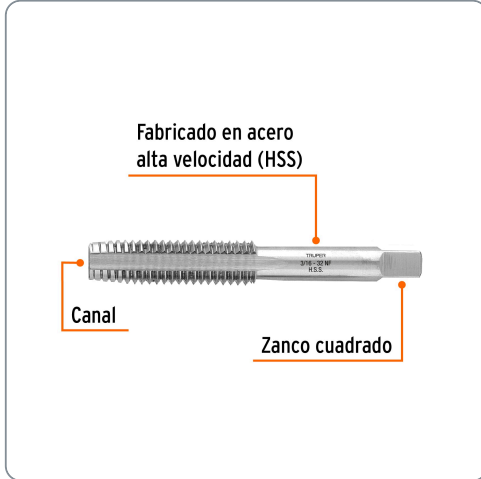

TRUPER CÓDIGO: 11404 CLAVE: MT-3/16X32

Machuelo semicónico 3/16" x 32 cuerda fina, TRUPER

- Para conexiones de tubos y roscado interno
- Fabricado en acero de alta velocidad (HSS)
- Práctico estuche para transportar la herramienta

Especificaciones técnicas	
Medida	3/16"
Hilos por pulgada	32
Número de canales	4
Cuerda	UNF (Cuerda fina)

Datos de empaque	
Empaque individual: Estuche plástico	
Empaque logístico	Cantidad
Inner	5
Máster	100
Pallet	37800