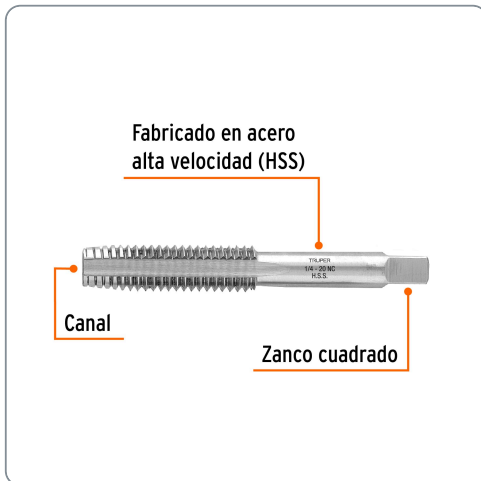

TRUPER CÓDIGO: 11405 CLAVE: MT-1/4X20

Machuelo semicónico 1/4" x 20 cuerda gruesa, TRUPER

- Para conexiones de tubos y roscado interno
- Fabricado en acero de alta velocidad (HSS)
- Práctico estuche para transportar la herramienta

Especificaciones técnicas	
Medida	1/4"
Hilos por pulgada	20
Número de canales	4
Cuerda	UNC (Cuerda gruesa)

Datos de empaque	
Empaque individual: Estuche plástico	
Empaque logístico	Cantidad
Inner	5
Máster	100
Pallet	43200