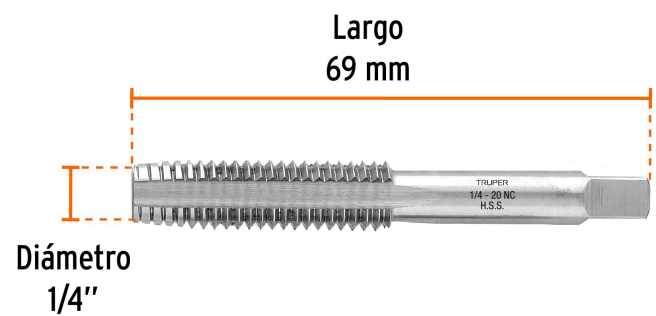

TRUPER

CÓDIGO: 11405 CLAVE: MT-1/4X20

Machuelo semicónico 1/4" x 20 cuerda gruesa, TRUPER

- Fabricado en acero de alta velocidad (HSS)
- Para conexiones de tubos y roscado interno
- 4 canales para desalajo de rebabas

Certificaciones y garantías

- Garantizado contra defectos de fabricación o mano de obra. La garantía se puede hacer válida con cualquier distribuidor de TRUPER

Especificaciones

Medida	1/4"
Hilos por pulgada	20
Número de canales	4
Cuerda	UNC (Cuerda gruesa)
Empaque individual	Estuche plástico
Inner	5
Master	100
Pallet	43200

Especificaciones

Empaque Individual: Estuche plástico

Empaque logístico	Cantidad
Inner	5
Master	100
Pallet	43200

País de origen

Fabricado en China bajo las estrictas especificaciones de GRUPO TRUPER

Imágenes complementarias