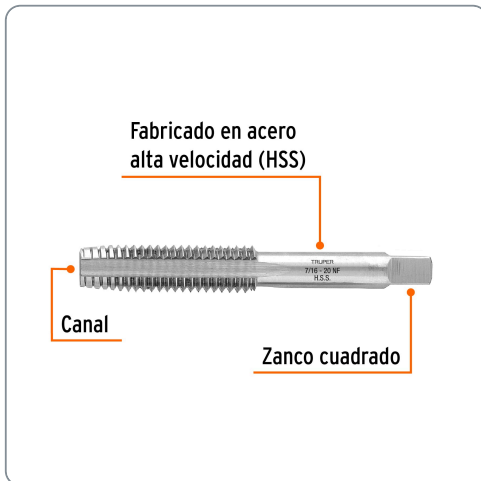

**TRUPER** CÓDIGO: 11412 CLAVE: MT-7/16X20

### Machuelo semicónico 7/16" x 20 cuerda fina, TRUPER

- Para conexiones de tubos y roscado interno
- Fabricado en acero de alta velocidad (HSS)
- Práctico estuche para transportar la herramienta

Especificaciones técnicas	
Medida	7/16"
Hilos por pulgada	20
Número de canales	4
Cuerda	UNF (Cuerda fina)

Datos de empaque	
Empaque individual: Estuche plástico	
Empaque logístico	Cantidad
Inner	5
Máster	100
Pallet	24000

**Certificaciones y garantías**

Producto garantizado contra defectos de fabricación o mano de obra. La garantía se puede hacer válida con cualquier distribuidor de Truper