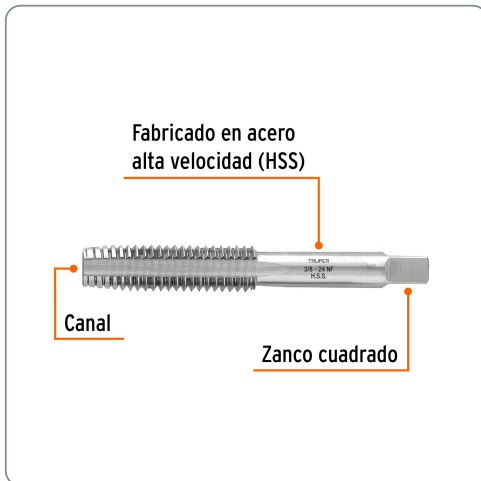

TRUPER CÓDIGO: 11410 CLAVE: MT-3/8X24

Machuelo semicónico 3/8"x 24 cuerda fina, TRUPER

- Para conexiones de tubos y roscado interno
- Fabricado en acero de alta velocidad (HSS)
- Práctico estuche para transportar la herramienta

Especificaciones técnicas	
Medida	3/8"
Hilos por pulgada	24
Número de canales	4
Cuerda	UNF (Cuerda fina)

Datos de empaque	
Empaque individual: Estuche plástico	
Empaque logístico	Cantidad
Inner	5
Máster	100
Pallet	21600