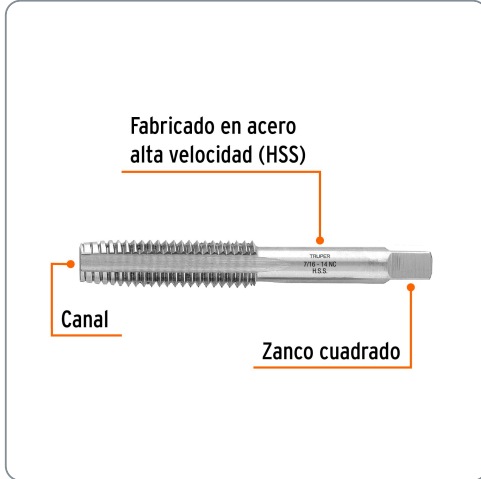

**TRUPER** CÓDIGO: 11411 CLAVE: MT-7/16X14

### Machuelo semicónico 7/16" x 14 cuerda gruesa, TRUPER

- Para conexiones de tubos y roscado interno
- Fabricado en acero de alta velocidad (HSS)
- Práctico estuche para transportar la herramienta

Especificaciones técnicas	
Medida	7/16"
Hilos por pulgada	14
Número de canales	4
Cuerda	UNC (Cuerda gruesa)