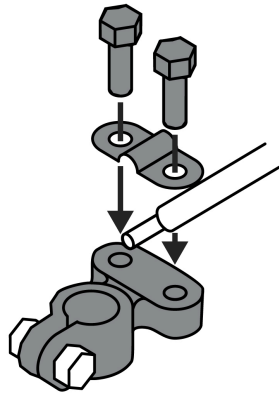

PRETUL

CÓDIGO: 23041 CLAVE: TEBA-2

Blíster 2 terminales p/batería, plomo poste superior, PRETUL

- Para cable de 6 a 1 AWG
- Fabricado en plomo
- Se adaptan al poste positivo o negativo
- Para todo tipo de baterías: 12 y 24 V

Certificaciones y garantías**Especificaciones**

Diámetro máximo	18 mm
Empaque individual	2 x Blíster
Inner	6
Máster	48
Pallet	3456

País de origen**Fabricado en China bajo las estrictas especificaciones de GRUPO TRUPER**

Imágenes complementarias

Poste superior

Diámetro máximo 18 mm

EMPAQUE INDIVIDUAL

Alto:
11.4 cm
(4 1/2")

Largo
9.6 cm
(4")

Peso: 0.2 kg (0.44 lb)

Imágenes complementarias