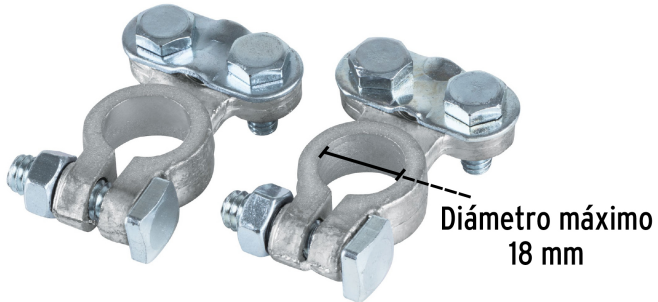

PRETUL

CÓDIGO: 23041 CLAVE: TEBA-2

Blíster 2 terminales p/batería, plomo poste superior, PRETUL

- Para cable de 6 a 1 AWG
- Fabricado en plomo
- Se adaptan al poste positivo o negativo

Certificaciones y garantías**Especificaciones**

Diámetro máximo	18 mm
Empaque individual	2 x Blíster
Inner	6
Master	48
Pallet	3456

País de origen**Fabricado en China bajo las estrictas especificaciones de GRUPO TRUPER**

Imágenes complementarias

Poste superior

EMPAQUE INDIVIDUAL

Peso: 0.2 kg (0.44 lb)

EMPAQUE INNER

Contiene: 6 piezas

Peso: 1.24 kg (2.73 lb)

Imágenes complementarias

EMPAQUE MASTER

Contiene: 8 inner (48 piezas)

Peso: 10.26 kg (22.62 lb)