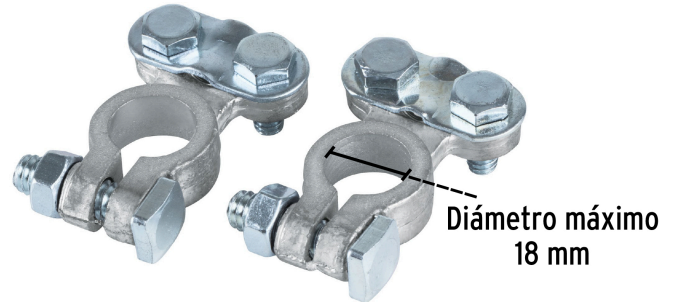

PRETUL

CÓDIGO: 23041 CLAVE: TEBA-2

Blíster 2 terminales p/batería, plomo poste superior, PRETUL

- Para cable de 6 a 1 AWG
- Fabricado en plomo
- Se adaptan al poste positivo o negativo
- Para todo tipo de baterías: 12 y 24 V

Certificaciones y garantías**Especificaciones**

Diámetro máximo	18 mm
Empaque individual	2 x Blíster
Inner	6
Máster	48
Pallet	3456

País de origen**Fabricado en China bajo las estrictas especificaciones de GRUPO TRUPER**

Imágenes complementarias

Poste superior

Diámetro máximo 18 mm

EMPAQUE INDIVIDUAL

Alto:
11.4 cm
(4 1/2")

Largo
9.6 cm
(4")

Peso: 0.2 kg (0.44 lb)

Imágenes complementarias

EMPAQUE INNER

Contiene: 6 piezas

Peso: 1.24 kg (2.73 lb)

EMPAQUE MASTER

Contiene: 8 inner (48 piezas)

Peso: 10.26 kg (22.62 lb)