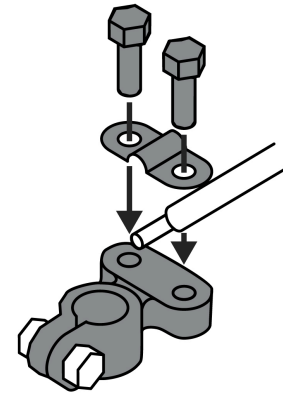

PRETUL

CÓDIGO: 23041 CLAVE: TEBA-2

Blíster 2 terminales p/batería, plomo poste superior, PRETUL

- Para cable de 6 a 1 AWG
- Fabricado en plomo
- Se adaptan al poste positivo o negativo

Certificaciones y garantías**Especificaciones**

Diámetro máximo	18 mm
Empaque individual	2 x Blíster
Inner	6
Master	48
Pallet	3456

País de origen**Fabricado en China bajo las estrictas especificaciones de GRUPO TRUPER**

Imágenes complementarias

Poste superior