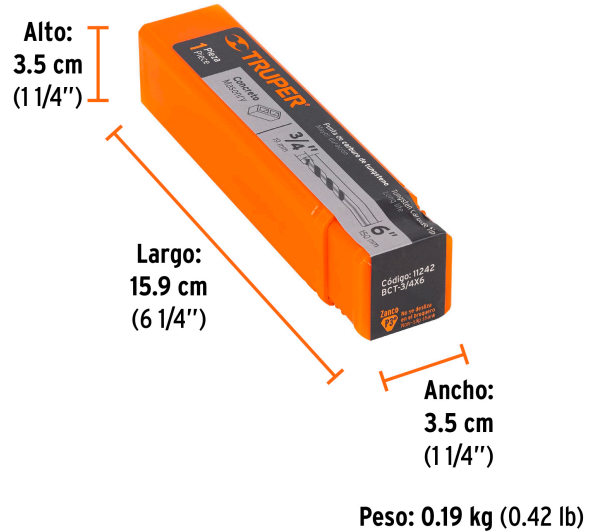

TRUPER

CÓDIGO: 11242 CLAVE: BCT-3/4X6

Broca para concreto de 3/4 x 6", TRUPER

- Cuerpo de acero al cromo que ofrece mayor resistencia al calentamiento
- Punta de carburo de tungsteno
- Zanco P3 antiderrapante
- Para rotomartillos (compatible con la mayoría de broqueros de mordaza)

**Certificaciones y garantías**

- Garantizado contra defectos de fabricación o mano de obra. La garantía se puede hacer válida con cualquier distribuidor de TRUPER

Especificaciones

Diámetro	3/4"
Zanco P3	1/2"
Largo total	6"
Empaque individual	Caja telescópica plástica
Inner	1
Master	10
Pallet	3600

País de origen**Fabricado en China bajo las estrictas especificaciones de GRUPO TRUPER**

Datos de Empaque (Medidas y pesos aproximados)

Empaque Individual

Medidas: Alto: 3.5 cm (1 1/4") Ancho: 3.5 cm (1 1/4") Largo: 15.9 cm (6 1/4") **Peso:** 0.19 kg (0.42 lb)

Master

Medidas: Alto: 7.7 cm (3") Ancho: 16.5 cm (6 1/2") Largo: 18.5 cm (7 1/4") **Peso:** 1.98 kg (4.37 lb)

Imágenes complementarias

EMPAQUE INDIVIDUAL

Imágenes complementarias

EMPAQUE MASTER

Contiene: 10 piezas