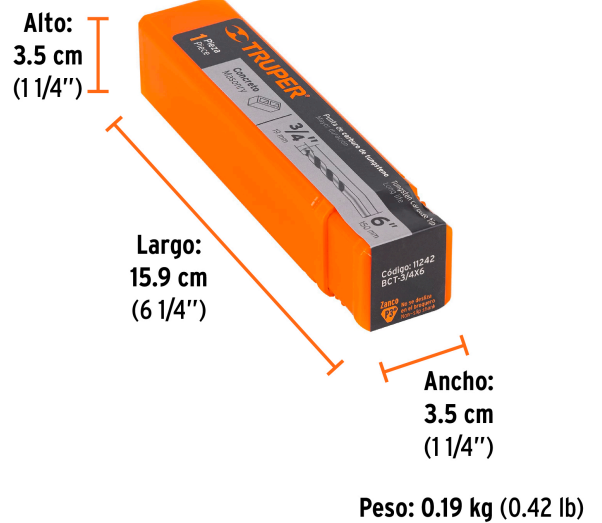

TRUPER

CÓDIGO: 11242 CLAVE: BCT-3/4X6

Broca para concreto de 3/4 x 6", TRUPER

- Cuerpo de acero al cromo que ofrece mayor resistencia al calentamiento
- Punta de carburo de tungsteno
- Zanco P3 antiderrapante
- Para rotomartillos (compatible con la mayoría de broqueros de mordaza)

**Certificaciones y garantías**

- Garantizado contra defectos de fabricación o mano de obra. La garantía se puede hacer válida con cualquier distribuidor de TRUPER

Especificaciones

Diámetro	3/4"
Zanco P3	1/2"
Largo total	6"
Empaque individual	Caja telescópica plástica
Inner	1
Máster	10
Pallet	3600

País de origen**Fabricado en China bajo las estrictas especificaciones de GRUPO TRUPER**

Datos de Empaque (Medidas y pesos aproximados)

Empaque Individual

Medidas: Alto: 3.5 cm (1 1/4") Ancho: 3.5 cm (1 1/4") Largo: 15.9 cm (6 1/4") **Peso:** 0.19 kg (0.42 lb)

Master

Medidas: Alto: 7.7 cm (3") Ancho: 16.5 cm (6 1/2") Largo: 18.5 cm (7 1/4") **Peso:** 1.98 kg (4.37 lb)

Imágenes complementarias

EMPAQUE INDIVIDUAL

Imágenes complementarias

EMPAQUE MASTER

Contiene: 10 piezas