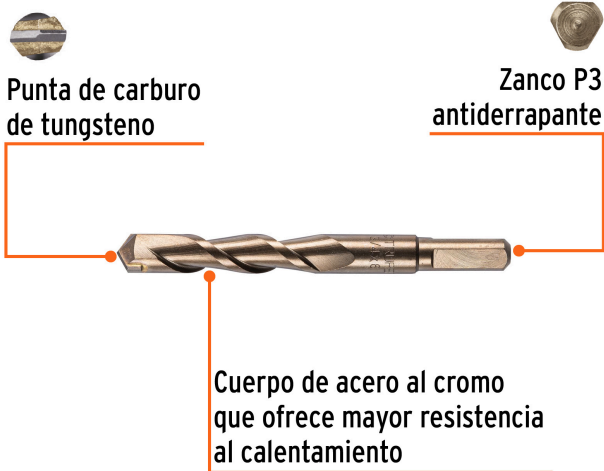

TRUPER

CÓDIGO: 11242 CLAVE: BCT-3/4X6

Broca para concreto de 3/4 x 6", TRUPER

- Cuerpo de acero al cromo que ofrece mayor resistencia al calentamiento
- Punta de carburo de tungsteno
- Zanco P3 antiderrapante
- Para rotomartillos (compatible con la mayoría de broqueros de mordaza)

País de origen**Fabricado en China bajo las estrictas especificaciones de GRUPO TRUPER**

Datos de Empaque (Medidas y pesos aproximados)

Empaque Individual

Medidas: Alto: 3.5 cm (1 1/4") Ancho: 3.5 cm (1 1/4") Largo: 15.9 cm (6 1/4") **Peso:** 0.19 kg (0.42 lb)

Master

Medidas: Alto: 7.7 cm (3") Ancho: 16.5 cm (6 1/2") Largo: 18.5 cm (7 1/4") **Peso:** 1.98 kg (4.37 lb)

Imágenes complementarias

EMPAQUE INDIVIDUAL

Imágenes complementarias

EMPAQUE MASTER

Contiene: 10 piezas