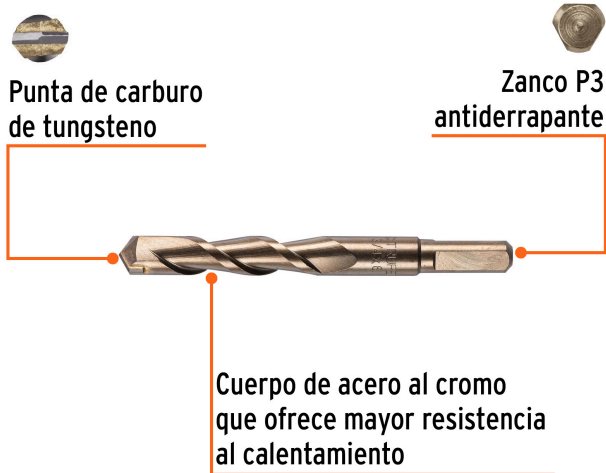

TRUPER

CÓDIGO: 11242 CLAVE: BCT-3/4X6

Broca para concreto de 3/4 x 6", TRUPER

- Cuerpo de acero al cromo que ofrece mayor resistencia al calentamiento
- Punta de carburo de tungsteno
- Zanco P3 antiderrapante
- Para rotomartillos (compatible con la mayoría de broqueros de mordaza)

País de origen**Fabricado en China bajo las estrictas especificaciones de GRUPO TRUPER**

Datos de Empaque (Medidas y pesos aproximados)

Empaque Individual

Medidas: Alto: 3.5 cm (1 1/4") Ancho: 3.5 cm (1 1/4") Largo: 15.9 cm (6 1/4") **Peso:** 0.19 kg (0.42 lb)

Master

Medidas: Alto: 7.7 cm (3") Ancho: 16.5 cm (6 1/2") Largo: 18.5 cm (7 1/4") **Peso:** 1.98 kg (4.37 lb)

Imágenes complementarias

EMPAQUE INDIVIDUAL

Imágenes complementarias

EMPAQUE MASTER

Contiene: 10 piezas