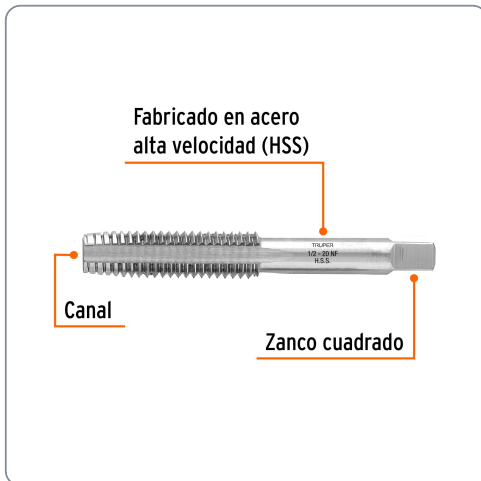

TRUPER CÓDIGO: 11414 CLAVE: MT-1/2X20

Machuelo semicónico 1/2" x 20 cuerda fina, TRUPER

- Para conexiones de tubos y roscado interno
- Fabricado en acero de alta velocidad (HSS)
- Práctico estuche para transportar la herramienta

Especificaciones técnicas	
Medida	1/2"
Hilos por pulgada	20
Número de canales	4
Cuerda	UNF (Cuerda fina)

Datos de empaque	
Empaque individual: Estuche plástico	
Empaque logístico	Cantidad
Inner	5
Máster	100
Pallet	19200