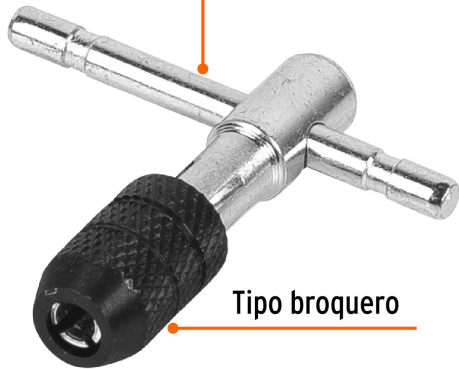

TRUPER

CÓDIGO: 11438 CLAVE: MAN-T-3/16

**Maneral en T para machuelo 3/16", TRUPER**

- Mordaza pavonada anticorrosión tipo broquero
- Manija deslizable para mayor palanca
- Ideal para herramientas de vástago cuadrado

**Especificaciones**

Medida	3/16" (5 mm)
Empaque individual	Caja
Inner	6
Master	36
Pallet	6912

**País de origen****Fabricado en China bajo las estrictas especificaciones de GRUPO TRUPER**

Imágenes complementarias

Manija deslizable  
para mayor palanca

Tipo broquero

Largo  
62 mm

Ancho  
60.5 mm