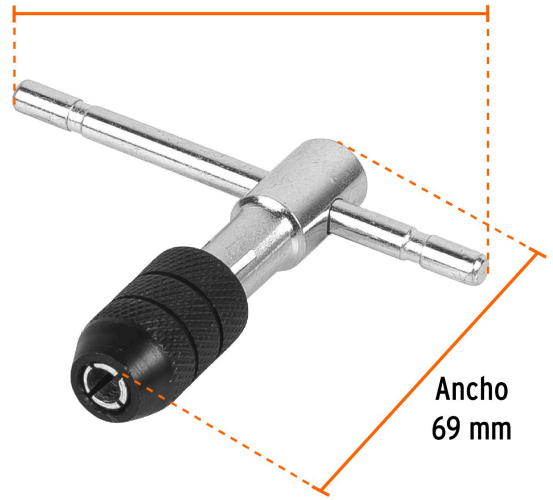

TRUPER

CÓDIGO: 11439 CLAVE: MAN-T-1/4

**Maneral en T para machuelo 1/4", TRUPER**

- Mordaza pavonada anticorrosión tipo broquero
- Manija deslizable para mayor palanca
- Ideal para herramientas de vástago cuadrado

**Especificaciones**

Medida	1/4" (6 mm)
Empaque individual	Caja
Inner	6
Master	36
Pallet	4320

**País de origen****Fabricado en China bajo las estrictas especificaciones de GRUPO TRUPER**

Imágenes complementarias

Manija deslizable  
para mayor palanca

Tipo broquero

Largo  
83 mm

Ancho  
69 mm