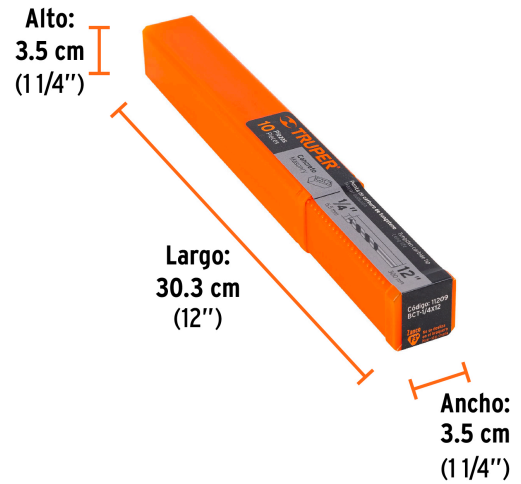

TRUPER

CÓDIGO: 11209 CLAVE: BCT-1/4X12

**Broca para concreto de 1/4 x 12", TRUPER**

- Cuerpo de acero al cromo que ofrece mayor resistencia al calentamiento
- Punta de carburo de tungsteno
- Zanco P3 antiderrapante
- Para rotomartillos (compatible con la mayoría de broqueros de mordaza)

**Certificaciones y garantías**

- Garantizado contra defectos de fabricación o mano de obra. La garantía se puede hacer válida con cualquier distribuidor de TRUPER

**Especificaciones**

<b>Diámetro</b>	1/4"
<b>Zanco P3</b>	7/32"
<b>Largo total</b>	12"
<b>Empaque individual</b>	Caja telescópica plástica
<b>Inner</b>	10
<b>Master</b>	100
<b>Pallet</b>	16200

**País de origen****Fabricado en China bajo las estrictas especificaciones de GRUPO TRUPER**

**Datos de Empaque (Medidas y pesos aproximados)**

<b>Inner</b>	<b>Medidas:</b> Alto: 3.5 cm (1 1/4") Ancho: 3.5 cm (1 1/4") Largo: 30.3 cm (12") <b>Peso:</b> 0.53 kg (1.17 lb)
<b>Master</b>	<b>Medidas:</b> Alto: 7.7 cm (3") Ancho: 18.5 cm (7 1/4") Largo: 30.8 cm (12 1/4") <b>Peso:</b> 5.44 kg (11.99 lb)

**Imágenes complementarias**

**EMPAQUE INNER**

**Contiene: 10 piezas**

**Peso: 0.53 kg (1.17 lb)**