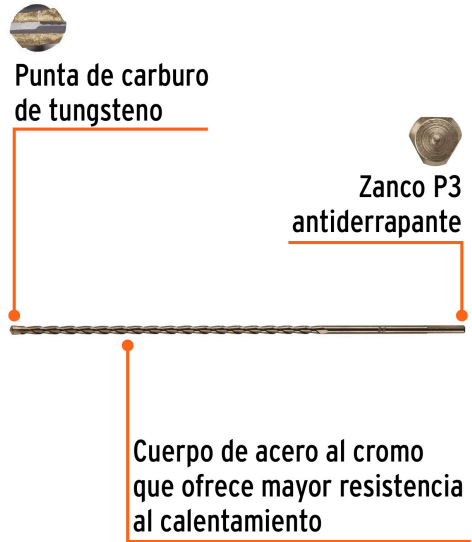

Datos de Empaque (Medidas y pesos aproximados)

Inner	Medidas: Alto: 3.5 cm (1 1/4") Ancho: 3.5 cm (1 1/4") Largo: 30.3 cm (12") Peso: 0.53 kg (1.17 lb)
Master	Medidas: Alto: 7.7 cm (3") Ancho: 18.5 cm (7 1/4") Largo: 30.8 cm (12 1/4") Peso: 5.44 kg (11.99 lb)

Imágenes complementarias