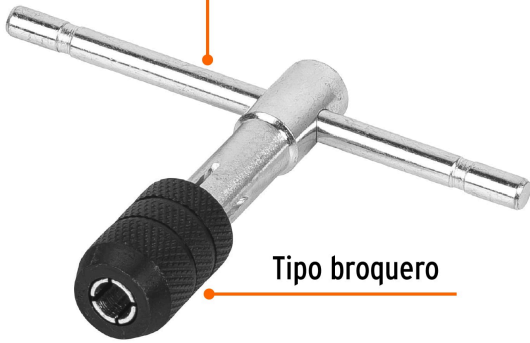

TRUPER

CÓDIGO: 11440 CLAVE: MAN-T-1/2

**Maneral en T para machuelo 1/2", TRUPER**

- Mordaza pavonada anticorrosión tipo broquero
- Manija deslizable para mayor palanca
- Ideal para herramientas de vástago cuadrado

**Especificaciones**

Medida	1/2" (13 mm)
Empaque individual	Caja
Inner	6
Master	36
Pallet	2880

**País de origen****Fabricado en China bajo las estrictas especificaciones de GRUPO TRUPER**

Imágenes complementarias

Manija deslizable  
para mayor palanca

Largo  
120 mm