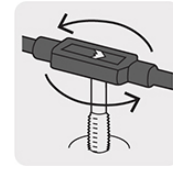

TRUPER CÓDIGO: 11434 CLAVE: MAN-GA-1/4**Maneral tipo garrote para machuelo 1/4", TRUPER**

- Para machuelos y extractores de tornillo
- Mordaza ajustable para mayor control

**Especificaciones técnicas**Medida **1/4" (6 mm)****Datos de empaque**