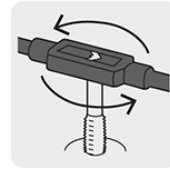

**TRUPER** CÓDIGO: 11435 CLAVE: MAN-GA-3/8

**Maneral tipo garrote para machuelo 3/8", TRUPER**

- Para machuelos y extractores de tornillo
- Mordaza ajustable para mayor control

Especificaciones técnicas	
Medida	3/8" (10 mm)