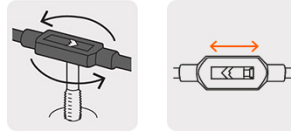

TRUPER

CÓDIGO: 11435 CLAVE: MAN-GA-3/8

Maneral tipo garrote para machuelo 3/8", TRUPER

- Mordaza ajustable para mayor control
- Ideal para herramientas de vástago cuadrado

**Certificaciones y garantías**

- Garantizado contra defectos de fabricación o mano de obra. La garantía se puede hacer válida con cualquier distribuidor de TRUPER

Especificaciones

Medida	3/8" (10 mm)
Empaque individual	Caja
Inner	6
Master	36
Pallet	6048

País de origen**Fabricado en China bajo las estrictas especificaciones de GRUPO TRUPER**

Imágenes complementarias

Mordaza ajustable
para mayor control

Largo
221 mm

Diámetro
7.7 mm