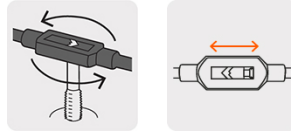

TRUPER

CÓDIGO: 11436 CLAVE: MAN-GA-1/2

Maneral tipo garrote para machuelo 1/2", TRUPER

- Mordaza ajustable para mayor control
- Ideal para herramientas de vástago cuadrado

**Certificaciones y garantías**

- Garantizado contra defectos de fabricación o mano de obra. La garantía se puede hacer válida con cualquier distribuidor de TRUPER

Especificaciones

Medida	1/2" (13 mm)
Empaque individual	Caja
Inner	6
Master	36
Pallet	2880

País de origen**Fabricado en China bajo las estrictas especificaciones de GRUPO TRUPER**

Imágenes complementarias

Mordaza ajustable para mayor control

Largo 281 mm

Diámetro 9.7 mm