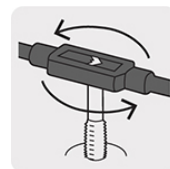

TRUPER CÓDIGO: 11436 CLAVE: MAN-GA-1/2

Maneral tipo garrote para machuelo 1/2", TRUPER

- Para machuelos y extractores de tornillo
- Mordaza ajustable para mayor control

Especificaciones técnicas

Medida	1/2" (13 mm)
--------	--------------