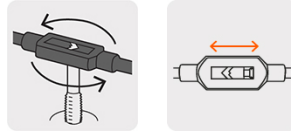

TRUPER

CÓDIGO: 11437 CLAVE: MAN-GA-3/4

Maneral tipo garrote para machuelo 3/4", TRUPER

- Mordaza ajustable para mayor control
- Ideal para herramientas de vástago cuadrado

**Certificaciones y garantías**

- Garantizado contra defectos de fabricación o mano de obra. La garantía se puede hacer válida con cualquier distribuidor de TRUPER

Especificaciones

Medida	3/4" (19 mm)
Empaque individual	Caja
Inner	6
Master	36
Pallet	1296

País de origen**Fabricado en China bajo las estrictas especificaciones de GRUPO TRUPER**

Imágenes complementarias

Mordaza ajustable para mayor control

Largo 389 mm

Diámetro 11.9 mm

Maneral tipo garrote
Straight handle tip wrench
para
anchuras de 5/32" a 3/4"
For bits