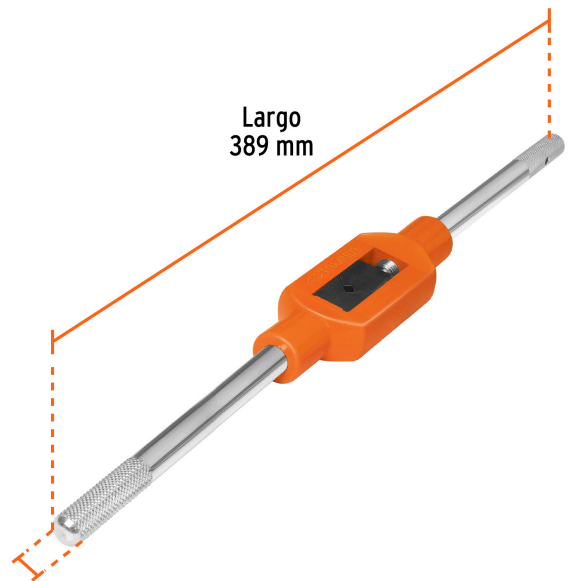

TRUPER

CÓDIGO: 11437 CLAVE: MAN-GA-3/4

Maneral tipo garrote para machuelo 3/4", TRUPER

- Mordaza ajustable para mayor control
- Ideal para herramientas de vástago cuadrado

**Certificaciones y garantías**

- Garantizado contra defectos de fabricación o mano de obra. La garantía se puede hacer válida con cualquier distribuidor de TRUPER

Especificaciones

Medida	3/4" (19 mm)
Empaque individual	Caja
Inner	6
Master	36
Pallet	1296

País de origen**Fabricado en China bajo las estrictas especificaciones de GRUPO TRUPER**

Imágenes complementarias

Mordaza ajustable para mayor control

Largo 389 mm

Diámetro 11.9 mm

Maneral tipo garrote
Straight handle tip wrench
para
anchuras de 5/32" a 3/4"
For bits