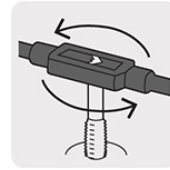

TRUPER CÓDIGO: 11437 CLAVE: MAN-GA-3/4

Maneral tipo garrote para machuelo 3/4", TRUPER

- Para machuelos y extractores de tornillo
- Mordaza ajustable para mayor control

Especificaciones técnicas

Medida	3/4" (19 mm)
--------	--------------