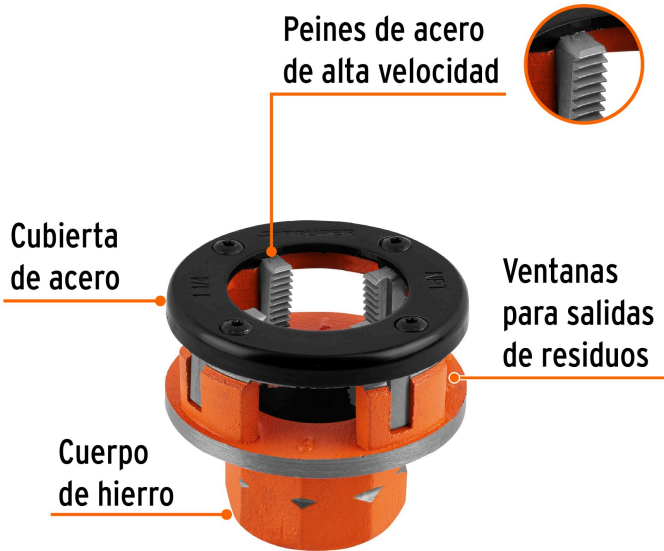

TRUPER

CÓDIGO: 13080    CLAVE: D-850-1-1/4

**Dado 1-1/4" para tarrajas TA-850 y TA-851, TRUPER**

- Cuerpo de hierro maleable y cubierta de acero
- Peines reemplazables en acero al cromo
- Ventanas para salida de residuos
- Para juego de tarrajas modelos TA-850 y TA-851 marca Truper®

**Certificaciones y garantías****Especificaciones**

Medida	1 1/4"
Cuerda	11 1/2" NPT
Empaque individual	Caja
Inner	1
Master	8
Pallet	1000

**País de origen****Fabricado en China bajo las estrictas especificaciones de GRUPO TRUPER**

Imágenes complementarias

**Medida**

1 1/4" NPT

Para juego de tarrajas

TA-851